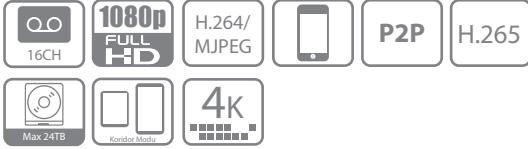

ONVIF

Özellikleri

- 16 Kanala kadar IP kamera desteği, Onvif desteği
- Koridor modu özelliği
- 4K kamera desteği
- P2P barkod okuma özelliği
- 4 adet (24 TB Kadar)
- RAID 0,1,10,5,6,50,JBOD desteği
- 2 adet HDMI, 1 Adet VGA çıkışı
- 2 Adet RJ45 çıkışı, 2 adet USB 2.0 / 1 adet USB 3.0 Çıkışı