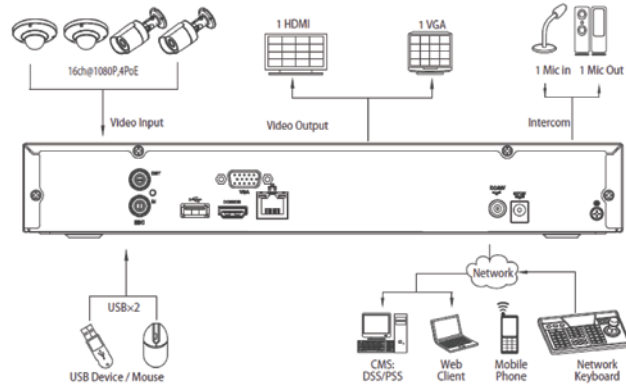

Sistem Bağlantıları

Teknik Özellikleri

Modeller	NVR304-16E
Sistem	
İşlemci	Çift çekirdekli işlemci
İşletim Sistemi	Gömülü LINUX
Video & Ses	
IP Kamera Girişi	16 kanal
Çift yönlü ses iletişimi	1 Kanal girişi, 1 Kanal çıkışı, RCA
Görüntü	
Arayüz	2 HDMI, 1 VGA
Çözünürlük	1920x1080, 1280x1024, 1280x720, 1024x768
Görüntü Bölmesi	1/4/9/16/32
OSD	Kamera başlığı, zaman, video kaydı, kamera kilitleme, hareket algılama, kayıt
Kayıt	
Sıkıştırma	H.265/H.264/MJPEG
Kayıt Çözünürlüğü	4K/8MP/5MP/3MP/1080P(1920x 1080)/720P(1280x 720)/D1 (704x 576/704x 480)
Kayıt Hızı	160Mbps
Kayıt Bit Hızı	48~8192kbps
Kayıt Modu	Manuel, zamanlamalı (Düzenli (Süreklili), MD, Alarm), durdurma
Kayıt Aralığı	1~120 dk (Varsayılan: 60 dk), Kayıt öncesi: 1~30 sn, Kayıt sonrası: 10~300 sn
Video Algılama & Alarm	
Tetikleyici Olay	Kayıt, PTZ, Tur,Alarm,Email,Video Push,FTP, Sesli uyarıcı, Ekran ip uçları
Video Algılama	Hareket algılama, MD Bölgeleri: 396 (22x18), Video kayıp & Boş kamera
Alarm Girişi	16 Giriş
Röle Çıkışı	4 Çıkış
Kayıt İzleme & Yedekleme	
Kayıt İzleme	1/4/9/16/32
Arama Modu	Zaman/Tarih, Alarm, MD & her kanala ait saniye duyarlı arama modu, Akıllı MD arama
Kayıt İzleme Özelliği	Başlat, Beklet, Durdur, Geri sar, Hızlı başlat, Yavaş başlat, Sonki dosya, Önceki dosya, Sonraki kamera, Önceki kamera, Tam ekran, Tekrarla, Yer değiştir, Yedekleme seçimi, Dijital zoom
Yedekleme Modu	USB Aygıtı / Dahili SATA / Network
Ağ Bağlantısı	
Ethernet	2RJ-45 port (10/100/1000Mbps)
PoE	N/A
Ağ Bağlantı Özelliği	HTTP, TCP/IP, IPv4/IPv6, UPNP, RTSP, UDP, SMTP, NTP, DHCP, DNS, IP Filter, PPPoE, DDNS, FTP, Alarm Server, IP göre arama(Neutron/Dahua IP kamera, DVR, NVS vb.)
Maksimum Kullanıcı Girişi	128 kullanıcı
Akıllı Telefon Desteği	iPhone, iPad, Android, Windows Phone
Depolama	
Dahili HDD	4 SATA portu 24TB kadar
Harici HDD	N/A
Yardımcı Arayüz	
USB	3 ports (2 Arka, 1 Ön) (2 Adet USB2.0, 1 Adet USB3.0)
RS232	1 Giriş
RS485	1 Giriş
Genel	
Güç Kaynağı	220 VAC
Güç Tüketimi	20W (HDD'siz)
Çalışma Ortamı	-10°C~+55°C/10%~90%RH/86~106kpa
Ebatlar (WxDxH)	1U, 360mmx 254mmx 45mm
Ağırlık	5.6kg (HDD'siz)