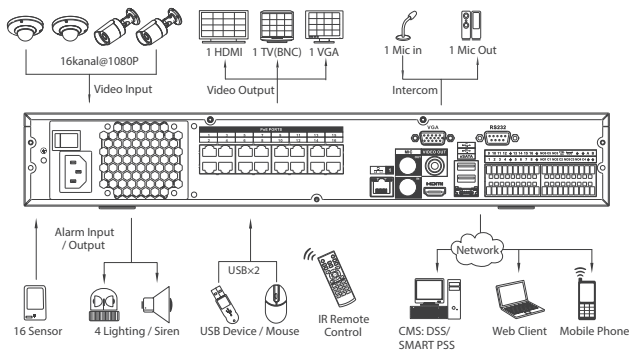

### Özellikleri

- \* 32 Kanala kadar IP kamera desteği, Onvif desteği
- \* Koridor modu özelliği
- \* 4K kamera desteği
- \* P2P barkod okuma özelliği
- \* 4 adet (24 TB Kadar) hot swap HDD Desteği
- \* RAID 0,1,10,5,6,50,JBOD desteği
- \* 2 adet HDMI, 1 Adet VGA çıkışı
- \* 2 Adet RJ45 çıkışı, 2 adet USB 2.0 / 1 adet USB 3.0 Çıkışı

### Sistem Bağlantıları