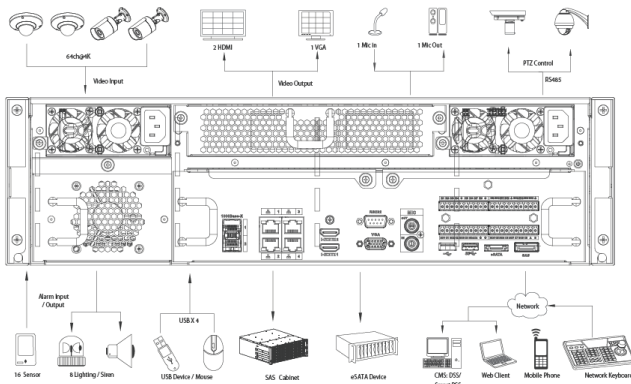

Sistem Bağlantıları

Teknik Özellikleri

Modeller	NVR516-128
Sistem	
İşlemci	Çift çekirdekli işlemci
İşletim Sistemi	Gömülü LINUX
Video & Ses	
IP Kamera Girişi	128 kanal
Çift yönlü ses iletişimi	2 Kanal girişi, 1 Kanal çıkışı
Görüntü	
Arayüz	4 HDMI (8 HDMI opsiyonel)
Çözünürlük	1920x1080, 1280x1024, 1280x720, 1024x768
Görüntü Bölmesi	1/4/9/16/32/36
OSD	Kamera başlığı, zaman, video kaydı, kamera kilitleme, hareket algılama, kayıt
Kayıt	
Sıkıştırma	H.264(HP@L4 & MP@L3)/MJPEG
Kayıt Çözünürlüğü	8MP/5MP/3MP/1080P(1920x 1080)/720P(1280x 720)/D1 (704x 576/704x 480)
Kayıt Hızı	256Mbps
Kayıt Bit Hızı	48~8192kbps
Kayıt Modu	Manuel, zamanlamalı (Düzenli (Süreklili), MD, Alarm), durdurma
Kayıt Aralığı	1~120 dk (Varsayılan: 60 dk), Kayıt öncesi: 1~30 sn, Kayıt sonrası: 10~300 sn
Video Algılama & Alarm	
Tetikleyici Olay	Kayıt, PTZ, Tur,Alarm,Email,Video Push,FTP, Sesli uyarıcı, Ekran ip uçları
Video Algılama	Hareket algılama, MD Bölgeleri: 396 (22x18), Video kayıp & Boş kamera
Alarm Girişi	24 Giriş
Röle Çıkışı	8 Çıkış
Kayıt İzleme & Yedekleme	
Kayıt İzleme	1/4/9/16/32/36
Arama Modu	Zaman/Tarih, Alarm, MD & her kanala ait saniye duyarlı arama modu, Akıllı MD arama
Kayıt İzleme Özelliği	Başlat, Beklet, Durdur, Geri sar, Hızlı başlat, Yavaş başlat, Sonki dosya, Önceki dosya, Sonraki kamera, Önceki kamera, Tam ekran, Tekrarla,Yer değiştir, Yedekleme seçimi, Dijital zoom
Yedekleme Modu	USB Aygıtı / Dahili SATA / Network / eSATA
eSATA Arayüz	1 eSATA çıkışı
SAS Arayüz	2 mini SAS çıkışı
Ağ Bağlantısı	
Ethernet	4RJ-45 port (10/100Mbps)
PoE	N/A
Ağ Bağlantı Özelliği	HTTP, TCP/IP, IPv4/IPv6, UPNP, RTSP, UDP, SMTP, NTP, DHCP, DNS, IP Filter, PPPOE, DDNS, FTP, Alarm Server, IP göre arama(Neutron/Dahua IP kamera, DVR, NVS vb.)
Maksimum Kullanıcı Girişi	128 kullanıcı
Akıllı Telefon Desteği	iPhone, iPad, Android, Windows Phone
Depolama	
Dahili HDD	16 SATA portu 96TB kadar
Harici HDD	N/A
Yardımcı Arayüz	
USB	4 ports (4 Arka) (1 Adet USB2.0, 3 Adet USB3.0)
RS232	Destekler
RS485	Destekler
Genel	
Güç Kaynağı	100~240 VAC
Güç Tüketimi	30W (HDD'siz)
Çalışma Ortamı	-10°C~+55°C/10%~90%RH/86~106kpa
Ebatlar (WxDxH)	3U, 130.5mmx 477.6mmx 481.6mm