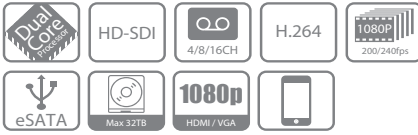

TR0404/0804/1604HD-S

4/8/16 Kanal HD-SDI 1080P 2U Standalone DVR

Özellikleri

- 4/8/16/ kanalda 1080p ye kadar yükseltilebilir canlı önizleme
- H.264 çift akışlı video sıkıştırma
- DVR0404HD-S: Max 100/120fps@1080p
DVR0804/1604HD-S: Max 200/240fps@1080p
- HDMI / VGA / TV eşzamanlı video çıkışı
- 4 kanal senkronize gerçek zamanlı yeniden oynatma, GRID ara yüz& akıllı arama
- Neutron / Dahua PTZ dome kamera ile 3D akıllı konumlandırma
- 8 HDD desteği 32TB kadar, 1 eSATA 16TB kadar, 4 USB2.0
- Çoklu ağ izleme:Web görüntüleyici, CMS(DSS/PSS) & NMSS