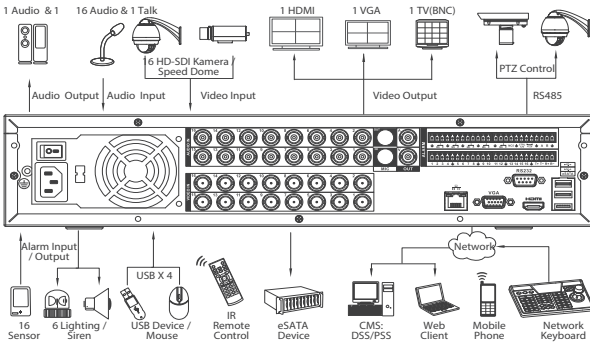

Sistem Bağlantıları

Teknik Özellikleri

Modeller	TR0404HD-S	TR0804HD-S	TR1604HD-S
Sistem	Çift çekirdekli işlemci		
İşletim Sistemi	Gömülü LINUX		
Video			
IGirişi	4 kanal, BNC	8 kanal, BNC	16 kanal, BNC
Standart	1080P(25/30) / 720P(25/30,50/60)		
Ses			
Girişi	4 kanal, BNC	8 kanal, BNC	16 kanal, BNC
Çıkışı	1 kanal, BNC		
Çift yönlü ses iletişimi	1 kanal girişi, 1 kanal çıkışı, BNC		
Görüntü			
Arayüz	1 HDMI, 1 VGA, 1 TV, BNC		
Çözünürlük	1920x1080, 1280x1024, 1280x720, 1024x768		
Görüntü Bölmesi	1/4	1/4/8/9	1/4/8/9/16
Gizlilik Maskeleyesi	Her bir kameranın gizlilik maskeleyesi için kendinden tanımlı dört kenarlı 4 alan		
OSD	Kamera başlığı, zaman, video kaydı, kamera kilitleme, hareket algılama, kayıt		
Kayıt			
Video/Ses Sıkıştırma	H.264 / G.711		
Çözünürlük	1080P(1920x1080), 720P(1280x720), D1(704x576 / 704x480), CIF(352x288 / 352x240)		
Kayıt Hızı	Ana Akış Ekstra Akış	Max 100/120fps@1080p D1/CIF(25/30fps)	Max 200/240fps@1080p
Kayıt Bit Hızı	256~8096Kb/s		
Kayıt Modu	Manuel, zamanlamalı (Düzenli (Sürekli), MD, Alarm), durdurma		
Kayıt Aralığı	1~120 dk (Varsayılan: 60 dk), Kayıt öncesi: 1~30 sn, Kayıt sonrası: 10~300 sn		
Video Algılama & Alarm			
Tetikleyici Olay	Kayıt, PTZ hareketi, Tur,Alarm,E-Posta,FTP,Sesli uyarıcı & Ekran ip uçları		
Video Algılama	Hareket algılama, MD Bölgeleri: 396 (22x18), Video kaydı & Boş kamera		
Alarm Girişi	4 kanal	8 kanal	16 kanal
Röle Çıkışı	6 kanal		
Kayıt İzleme & Yedekleme			
Kayıt İzleme	1/2/4	1/2/4/8	1/2/4/8/9/16
Arama Modu	Zaman/Tarih, Alarm, MD & her kanala ait saniye duyarlı arama modu, Akıllı MD arama		
Kayıt İzleme Özelliği	Başlat, Beklet, Durdur, Geri sar, Hızlı başlat, Yavaş başlat, Sonki dosya, Önceki dosya, Sonraki kamera, Önceki kamera, Tam ekran, Tekrarla,Yer değiştir, Yedekleme seçimi, Dijital zoom		
Yedekleme Modu	USB Aygıtı / Network / eSATA Aygıtı / Dahili SATA Yazıcı/ Network		
Ağ Bağlantısı			
Ethernet	RJ-45 port (10/100M/1000M)		
Ağ Bağlantı Özelliği	HTTP, IPv4/IPv6, TCP/IP, UPNP, RTSP, UDP, SMTP, NTP, DHCP, DNS, PPPoE, DDNS, FTP, IP Filter, Alarm Server		
Maksimum Kullanıcı Girişi	20 kullanıcı		
Akıllı Telefon Desteği	iPhone, iPad, Android, Windows Phone		
Depolama			
Dahili HDD	8 SATA port (8HDD veya 6HDDs+1CD/DVD-RW), 32TB kadar		
Harici HDD	1 eSATA port (Max 4 SATA HDD), 16TB kadar		
Yardımcı Arayüz			
USB	4 port (2 Arka), USB2.0		
RS232	1 port, PC haberleşmesi & Klavye		
RS485	1 port, PTZ kontrol için		
Genel			
Güç Kaynağı	AC 100~240 V, 50/60 Hz		
Güç Tüketimi	40W (HDD'siz)		
Çalışma Ortamı	-10 ~+55°C / 10~90%RH / 86~106kpa		
Ebatlar (WxDxH)	2U, 440mmx460mmx89mm		
Ağırlık	6.5kg (HDD'siz)