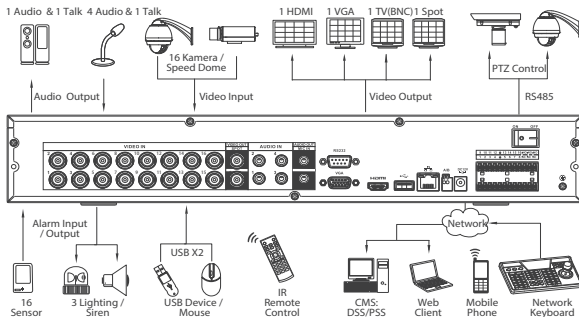

Sistem Bağlantıları

Teknik Özellikleri

Modeller	TR0404HF-AL-E	TR0804HF-AL-E	TR1604HF-AL-E
Sistem	Çift çekirdekli işlemci		
İşletim Sistemi	Gömülü LINUX		
Video			
Girişi	4 kanal, BNC	8 kanal, BNC	16 kanal, BNC
Standart	NTSC/ PAL, Effio 960H kamera		
Ses			
Girişi	4 kanal, BNC	8 kanal, BNC	4 kanal, BNC
Çıkışı	1 kanal, BNC		
Çift yönlü ses iletişimi	1 kanal girişi, 1 kanal çıkışı, (Ses çıkışı kanalını yeniden kullanımı), BNC		
Görüntü			
Arayüz	1 HDMI, 1 VGA, 1 TV, 1 Spot, BNC		
Çözünürlük	1920x1080, 1280x1024, 1280x720, 1024x768, 800x600		
Görüntü Bölmesi	1/4	1/4/8/9	1/4/8/9/16
Gizlilik Maskeleyesi	Her bir kameranın gizlilik maskeleyesi için kendinden tanımlı dört kenarlı 4 alan		
OSD	Kamera başlığı, zaman, video kaydı, kamera kilitleme, hareket algılama, kayıt		
Kayıt			
Video/Ses Sıkıştırma	H.264 / G.711		
Çözünürlük	960H(960x576/960x480)/D1/4CIF(704x576/704x480) / HD1(352x576/352x480) / 2CIF(704x288/704x240) / CIF(352x288/352x240) / QCIF(176x144/176x120)		
Kayıt Hızı	Ana Akış 960H/D1/HD1/2CIF/CIF(1~25/30fps)	Ekstra Akış CIF/QCIF(1~25/30fps)	
Kayıt Bit Hızı	48~4096Kb/s		
Kayıt Modu	Manuel, zamanlamalı (Düzenli (Sürekli), MD, Alarm), durdurma		
Kayıt Aralığı	1~120 dk (Varsayılan: 60 dk), Kayıt öncesi: 1~30 sn, Kayıt sonrası: 10~300 sn		
Video Algılama & Alarm			
Tetikleyici Olay	Kayıt, PTZ hareketi, Tur,Alarm,E-Posta,FTP,Sesli uyarıcı & Ekran ip uyarları		
Video Algılama	Hareket algılama, MD Bölgeleri: 396 (22x18), Video kaybı & Boş kamera		
Alarm Girişi	4 kanal	8 kanal	16 kanal
Röle Çıkışı	3 kanal		
Kayıt İzleme & Yedekleme			
Kayıt İzleme	1/4	1/4/9	1/4/9/16
Arama Modu	Zaman/Tarih, Alarm, MD & her kanala ait saniye duyarlı arama modu, Akıllı MD arama		
Kayıt İzleme Özelliği	Başlat, Beklet, Durdur, Geri sar, Hızlı başlat, Yavaş başlat, Sonki dosya, Önceki dosya, Sonraki kamera, Önceki kamera, Tam ekran, Tekrarla,Yer değiştir, Yedekleme seçimi, Dijital zoom		
Yedekleme Modu	USB Aygıtı / Dahili SATA Yazıcı / Network		
Ağ Bağlantısı			
Ethernet	RJ-45 port (10/100M/1000M)		
Ağ Bağlantı Özelliği	HTTP, IPv4/IPv6, TCP/IP, UPNP, RTSP, UDP, SMTP, NTP, DHCP, DNS, PPPoE, DDNS, FTP, IP Filter, Alarm Server		
Maksimum Kullanıcı Girişi	20 kullanıcı		
Akıllı Telefon Desteği	iPhone, iPad, Android, Windows Phone		
Depolama			
Dahili HDD	2 SATA port (2HDD veya 1HDD+1 CD/DVD-RW), 8TB kadar		
Yardımcı Arayüz			
USB	2 port (1 Arka), USB2.0		
RS232	1 port, PC haberleşmesi & Klavye		
RS485	1 port, PTZ kontrol için		
Genel			
Güç Kaynağı	DC12V/5A		
Güç Tüketimi	20W (HDD'siz)		
Çalışma Ortamı	-10 ~+55°C / 10~90%RH / 86~106kpa		
Ebatlar (WxDxH)	1.5U, 440mmx460mmx68mm		
Ağırlık	5.0kg (HDD'siz)