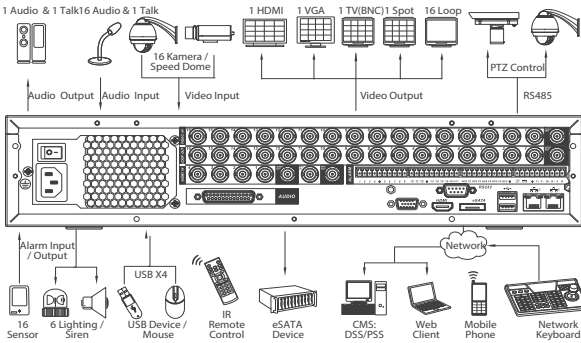

Sistem Bağlantıları

Teknik Özellikleri

Modeller	TR0404HF-S-E	TR0804HF-S-E	TR1604HF-S-E
Sistem			
İşlemci	Çift çekirdekli işlemci		
İşletim Sistemi	Gömülü LINUX		
Video			
Girişi	4 kanal, BNC	8 kanal, BNC	16 kanal, BNC
Standart	NTSC(525Line, 60f/s), PAL(625Line, 50f/s), Effio 960H kamera		
Loop Çıkışı	4 kanal	8 kanal	16 kanal
Ses			
Girişi	4 kanal, BNC	8 kanal, BNC	16 kanal, BNC
Çıkışı	1 kanal, BNC		
Çift yönlü ses iletişimi	1 kanal girişi, 1 kanal çıkışı, BNC		
Görüntü			
Arayüz	1 HDMI, 1 VGA, 1 TV, 1 Spot, BNC(1.0Vp-p, 75Ω)		
Çözünürlük	1920x1080, 1280x1024, 1280x720, 1024x768		
Görüntü Bölmesi	1/4	1/4/8/9	1/4/8/9/16
Gizlilik Maskeleyişi	Her bir kameranın gizlilik maskeleyişi için kendinden tanımlı dört kenarlı 4 alan		
OSD	Kamera başlığı, zaman, video kaydı, kamera kilitleme, hareket algılama, kayıt		
Kayıt			
Video/Ses Sıkıştırma	H.264 / G.711		
Çözünürlük	960H(960x576/960x480)/D1/4CIF(704x576/704x480) / HD1(352x576/352x480) / 2CIF(704x288/704x240) / CIF(352x288/352x240) / QCIF(176x144/176x120)		
Ana Akış	960H/D1/HD1/2CIF/CIF(1~25/30fps)		
Ekstra Akış	CIF/QCIF(1~25/30fps)		
Kayıt Hızı	48~4096Kb/s		
Kayıt Bit Hızı	48~4096Kb/s		
Kayıt Modu	Manuel, zamanlamalı (Düzenli (Sürekli), MD, Alarm), durdurma		
Kayıt Aralığı	1~120 dk (Varsayılan: 60 dk), Kayıt öncesi: 1~30 sn, Kayıt sonrası: 10~300 sn		
Video Algılama & Alarm			
Tetikleyici Olay	Kayıt, PTZ hareketi, Tur,Alarm,E-Posta,FTP,Sesli uyarıcı & Ekran uçları		
Video Algılama	Hareket algılama, MD Bölgeleri: 396 (22x18), Video kaybı & Boş kamera		
Alarm Girişi	4 kanal	8 kanal	16 kanal
Röle Çıkışı	6 kanal		
Kayıt İzleme & Yedekleme			
Kayıt İzleme	1/4	1/4/9	1/4/9/16
Arama Modu	Zaman/Tarih, Alarm, MD & her kanala ait saniye duyarlı arama modu, Akıllı MD arama		
Kayıt İzleme Özelliği	Başlat, Beklet, Durdur, Geri sar, Hızlı başlat, Yavaş başlat, Sonki dosya, Önceki dosya, Sonraki kamera, Önceki kamera, Tam ekran, Tekrarla,Yer değiştir, Yedekleme seçimi, Dijital zoom		
Yedekleme Modu	USB Aygıtı / eSata Aygıtı / Dahili SATA Yazıcı/ Network		
Ağ Bağlantısı			
Ethernet	2 RJ-45 ports (10/100M/1000M)		
Ağ Bağlantı Özelliği	HTTP, IPv4/IPv6, TCP/IP, UPNP, RTSP, UDP, SMTP, NTP, DHCP, DNS, PPPOE, DDNS, FTP, IP Filter, Alarm Server		
Maksimum Kullanıcı Girişi	20 kullanıcı		
Akıllı Telefon Desteği	iPhone, iPad, Android, Windows Phone		
Depolama			
Dahili HDD	8 SATA port (8HDD veya 6HDDs+1CD/DVD-RW), 32TB kadar		
Harici HDD	1 eSATA port (Max 4 SATA HDD), 16TB kadar		
Yardımcı Arayüz			
USB	4 port (2 Arka), USB2.0		
RS232	1 port, PC haberleşmesi & Klavye		
RS485	1 port, PTZ kontrol için		
Genel			
Güç Kaynağı	AC100~240V, 50/60Hz		
Güç Tüketimi	25W	30W	40W
Çalışma Ortamı	-10 ~+55°C / 10~90%RH / 86~106kpa		
Ebatlar (WxDxH)	2U, 440mmx460mmx89mm		
Ağırlık	6.5kg (HDD'siz)