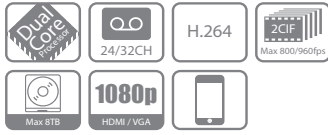

TR2404/3204HF-AL/LF-AL

24/32 Kanal 2CIF 1.5U Standalone DVR

Özellikleri

- 24/32 kamera 1080p ye kadar gerçek zamanlı önizleme
- H.264 çift akışı video sıkıştırma
- 2404/3204LF-AL :Tüm kanal 2CIF veya her 4ch: 1ch D1 & 3ch CIF gerçek zamanlı kayıt
- 2404/3204HF-AL :Tüm kanal D1 realtime recording
- HDMI / VGA / TV / Spot eşzamanlı video çıkışı
- Tüm kanal senkronize gerçek zamanlı yeniden oynatma, GRID ara yüz& akıllı arama
- Neutron / Dahua PTZ dome kamera ile 3D akıllı konumlandırma
- 2 HDD desteği 8TB kadar, 2 USB2.0
- Çoklu ağ izleme:Web görüntüleyici, CMS(DSS/PSS) & NMSS