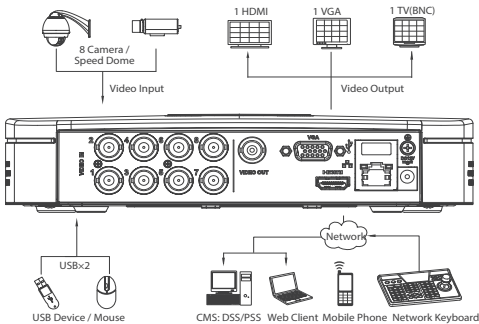

Sistem Bağlantıları

Teknik Özellikleri

Modeller	TR5104C	TR5108C	TR5116C
Sistem	Çift çekirdekli işlemci		
İşletim Sistemi	Gömülü LINUX		
Video			
Giriş	4 kanal, BNC	8 kanal, BNC	16 kanal, BNC
Standart	NTSC(525Line, 60f/s), PAL(625Line, 50f/s)		
Görüntü			
Arayüz	1HDMI, 1VGA, 1TV, BNC		
Çözünürlük	1920x1080, 1280x1024, 1280x720, 1024x768		
Görüntü Bölmesi	1/4	1/4/8/9	1/4/8/9/16
Gizlilik Maskeleyesi	Her bir kameranın gizlilik maskeleyesi için kendinden tanımlı dört kenarlı 4 alan		
OSD	Kamera başlığı, zaman, video kaydı, kamera kilitleme, hareket algılama, kayıt		
Kayıt			
Video/Ses Sıkıştırma	H.264		
Çözünürlük	960H/D1/4CIF(704x576/704x480) 2CIF(704x288/704x240)/CIF(352x288/352x240) / QCIF(176x144/176x120)		
Kayıt Hızı	Ana Akış	960H/D1/HD1/2CFI/CIF(1~25/30fps)	
	Ekstra Akış	CIF/QCIF(1~25/30ps)	
Kayıt Bit Hızı	48~4096Kb/s		
Kayıt Modu	Manuel, zamanlamalı (Düzenli (Süreklili), MD, Alarm), durdurma		
Kayıt Aralığı	1~120 dk (Varsayılan: 60 dk), Kayıt öncesi: 1~30 sn, Kayıt sonrası: 10~300 sn		
Video Algılama & Alarm			
Tetikleyici Olay	Kayıt, PTZ hareketi, Tur,Alarm,E-Posta,FTP,Sesli uyarıcı & Ekran ip uçları		
Video Algılama	Hareket algılama, MD Bölgeleri: 396 (22x18), Video kaybı & Boş kamera		
Kayıt İzleme & Yedekleme			
Kayıt İzleme	1/4	1/4/9	1/4/9/16
Arama Modu	Zaman/Tarih, Alarm, MD & her kanala ait saniye duyarlı arama modu, Akıllı MD arama		
Kayıt İzleme Özelliği	Başlat, Beklet, Durdur, Geri sar, Hızlı başlat, Yavaş başlat, Sonki dosya, Önceki dosya, Sonraki kamera, Önceki kamera, Tam ekran, Tekrarlar,Yer değiştir, Yedekleme seçimi, Dijital zoom		
Yedekleme Modu	USB Aygıtı / Network		
Ağ Bağlantısı			
Ethernet	RJ-45 port (10/100M)		
Ağ Bağlantı Özelliği	HTTP, IPv4/IPv6, TCP/IP, UPNP, RTSP, UDP, SMTP, NTP, DHCP, DNS, PPPoE, DDNS, FTP, IP Filter		
Maksimum Kullanıcı Girişi	20 kullanıcı		
Akıllı Telefon Desteği	iPhone, iPad, Android, Windows Phone		
Depolama			
Dahili HDD	1 SATA port, 4TB kadar		
Yardımcı Arayüz	USB		
Genel			
Güç Kaynağı	DC12V/2A		
Güç Tüketimi	10W (HDD'siz)		
Çalışma Ortamı	-10 ~+55°C / 10~90%RH / 86~106kpa		
Ebatlar (WxDxH)	205mmx205mm		270mmx205mmx40mm
Ağırlık	0.5kg		0.75kg