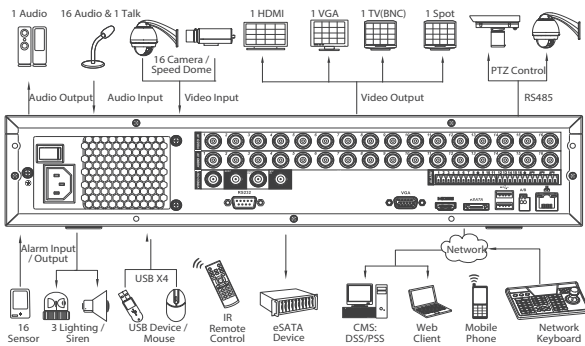

Sistem Bağlantıları

Teknik Özellikleri

Modeller	TR5804	TR5808	TR5816
Sistem			
İşlemci	Çift çekirdekli işlemci		
İşletim Sistemi	Gömülü LINUX		
Video			
Girişi	4 kanal, BNC	8 kanal, BNC	16 kanal, BNC
Standart	NTSC(525Line, 60f/s), PAL(625Line, 50f/s)		
Ses			
Girişi	4 kanal, BNC	8 kanal, BNC	16 kanal, BNC
Çıkışı	1 kanal, BNC		
Çift yönlü ses iletişimi	1 kanal girişi, 1 kanal çıkışı, (Ses çıkış kanalını yeniden kullanımı), BNC		
Görüntü			
Arayüz	1 HDMI, 1 VGA, 1 TV, 1 Spot, BNC		
Çözünürlük	1920x1080, 1280x1024, 1280x720, 1024x768		
Görüntü Bölmesi	1/4	1/4/8/9	1/4/8/9/16
Gizlilik Maskeleyesi	Her bir kameranın gizlilik maskeleyesi için kendinden tanımlı dört kenarlı 4 alan		
OSD	Kamera başlığı, zaman, video kaydı, kamera kilitleme, hareket algılama, kayıt		
Kayıt			
Video/Ses Sıkıştırma	H.264 / G.711		
Çözünürlük	Ana Akış	D1/4CIF(704x576/704x480) / HD1(352x576/352x480) / 2CIF(704x288/704x240) / CIF(352x288/352x240) / QCIF(176x144/176x120)	
	Ekstra Akış	D1/HD1/2CIF/CIF(1~25/30fps)	
Kayıt Hızı	CIF/QCIF(1~25/30fps)		
Kayıt Bit Hızı	48~4096Kb/s		
Kayıt Modu	Manuel, zamanlamalı (Düzenli (Sürekli), MD, Alarm), durdurma		
Kayıt Aralığı	1~120 dk (Varsayılan: 60 dk), Kayıt öncesi: 1~30 sn, Kayıt sonrası: 10~300 sn		
Video Algılama & Alarm			
Tetikleyici Olay	Kayıt, PTZ hareketi, Tur,Alarm,E-Posta,FTP,Sesli uyarıcı & Ekran ip uyarları		
Video Algılama	Hareket algılama, MD Bölgeleri: 396 (22x18), Video kaybı & Boş kamera		
Alarm Girişi	4 kanal	8 kanal	16 kanal
Röle Çıkışı	3 kanal		
Kayıt İzleme & Yedekleme			
Kayıt İzleme	1/4	1/4/9	1/4/9/16
Arama Modu	Zaman/Tarih, Alarm, MD & her kanala ait saniye duyarlı arama modu, Akıllı MD arama		
Kayıt İzleme Özelliği	Başlat, Beklet, Durdur, Geri sar, Hızlı başlat, Yavaş başlat, Sonki dosya, Önceki dosya, Sonraki kamera, Önceki kamera, Tam ekran, Tekrarla,Yer değiştir, Yedekleme seçimi, Dijital zoom		
Yedekleme Modu	USB Aygıtı / Network		
Ağ Bağlantısı			
Ethernet	RJ-45 port (10/100M/1000M)		
Ağ Bağlantı Özelliği	HTTP, IPv4/IPv6, TCP/IP, UPNP, RTSP, UDP, SMTP, NTP, DHCP, DNS, PPPOE, DDNS, FTP, IP Filter, Alarm Server		
Maksimum Kullanıcı Girişi	20 kullanıcı		
Akıllı Telefon Desteği	iPhone, iPad, Android, Windows Phone		
Depolama			
Dahili HDD	8 SATA port(8HDDs or 6HDD + 1CD/DVD-RW), 32TB kadar		
Harici HDD	1 eSATA port (Max 4 SATA HDDs), 16TB kadar		
Yardımcı Arayüz			
USB	4 ports (2 Arka), USB2.0		
RS232	1 port, PC haberleşmesi & Klavye		
RS485	1 port, PTZ kontrol için		
Genel			
Güç Kaynağı	AC100~240V, 50/60Hz		
Güç Tüketimi	25W	30W	40W
Çalışma Ortamı	-10 ~+55°C / 10~90%RH / 86~106kpa		
Ebatlar (WxDxH)	2U, 440mmx460mmx89mm		
Ağırlık	6.5kg (HDD'siz)