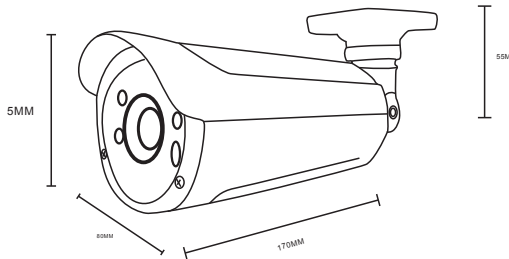

Boyutları (mm)

IP KAMERALAR

PTZ IP KAMERA

NVR

MOBİL

AHD KAMERA

AHD DVR

TRAFİK

AKSESUARLAR

YAZILIMLAR