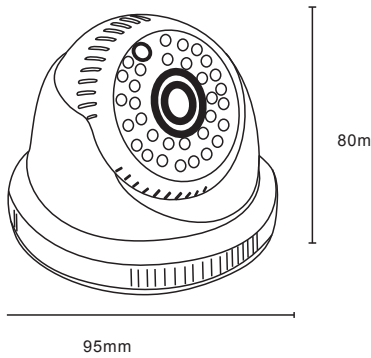

## 1 Megapiksel Dome AHD Kamera

### Özellikleri

- \* AHD Dome Kamera
- \* Aptina Cmos AR0141
- \* 1280H x 800V 1 megapiksel
- \* 2D DNR, 3D DNR
- \* 3.6 mm / 6 mm Opsiyonel

### Boyutları (mm)