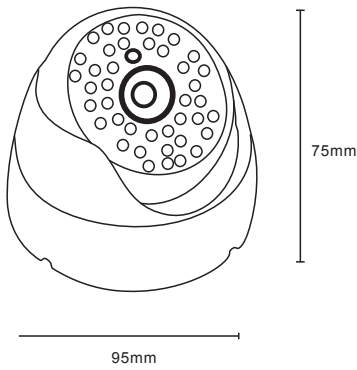

TRA-8201 HD

1080P SERİSİ

2 Megapiksel Dome AHD Kamera

Özellikleri

- * AHD Dome Kamera
- * Aptina Cmos AR0141
- * 1920H x 1080V 2 megapiksel
- * 2D DNR, 3D DNR
- * 3.6 mm / 6 mm Opsiyonel

Boyutları (mm)

Teknik Özellikleri

Modeller	TRA-8201 HD
DSP	NEXTCIP NVP2441H
Görüntü Aygıtı	1/2.8" SONY CMOS IMX322
Piksel	1920H x 1080V
Tarama Sistemi	Progressive Scan
Senkronizasyon	Dahili
Video Çıkışı P/N	AHD 2.0MP 1080P CVBS-COMET_1280H/CVBS_960H
Lens	3.6 mm / 6 mm Opsiyonel
IR Led	48 Adet
S/N Sinyal	>46db
Min. Aydınlatma	(Renk) :0.05LUX (F1.2, 501RE) (Siyah/Beyaz) :0.03LUX (F1.2, 501E)
ESC	1/50 (60) ~1/100, 000 (120, 000) sec
OSD Dili	CHN1,CHN2,GER,FRA,ITA,SPA,POL,RUS,POR,NED,TUR,ENG
BLC	BLC/HLC/D-WDR
Gündüz/Gece Seçimi	Renkli/Otomatik D/N /Siyah/Beyaz/EXT
Kazanç Denetimi	0db-42db
Beyaz Ayarı	ATW2700°K~10500°K AWC-SET/iÇ MEKAN/DİŞ MEKAN/MANUEL /AWB
Hareket Algılama	Açık/Kapalı Programmable 4 Zones
Gizlilik Maskeleye	Açık/Kapalı Programmable 4 Zones
DNR	2DNR/3DNR
Dijital Efekt	FREEZE U/D/L/R,MIRROR
Giriş Voltajı	DC 12V
Güç Tüketimi	Maks. 5w
Çalışma Sıcaklığı/Hum	-20°C ~ 65°C / 30%RH ~ 95%RH
Depolama Sıcaklığı/Hum	-20°C ~ 65°C / 30%RH ~ 95%RH