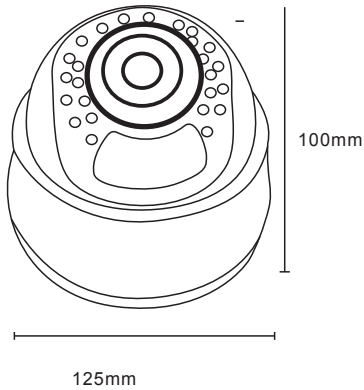

TRA-8202 HD

1080P SERİSİ

2 Megapiksel Dome AHD Kamera

Özellikleri

- * AHD Dome Kamera
- * Aptina Cmos AR0141
- * 1920H x 1080V 2 megapiksel
- * 2D DNR, 3D DNR
- * OSD Menü
- * 2.8mm-12mm Varifokal Lens

Boyutları (mm)

Teknik Özellikleri

Modeller	TRA-8202 HD
DSP	NEXTCIP NVP2441H
Görüntü Aygıtı	1/2.8" SONY CMOS IMX322
Piksel	1920H x 1080V
Tarama Sistemi	Progressive Scan
Senkronizasyon	Dahili
Video Çıkışı P/N	AHD 2.0MP 720P CVBS-COMET_1280H/CVBS_960H
Lens	2.8 mm - 12 mm Varifokal Lens
IR Led	30 Adet
S/N Sinyal	>46db
Min. Aydınlatma	(Renk) :0.05LUX (F1.2, 501RE) (Siyah/Beyaz) :0.03LUX (F1.2, 501E)
ESC	1/50 (60) ~1/100, 000 (120, 000) sec
OSD Dili	CHN1,CHN2,GER,FRA,ITA,SPA,POL,RUS,POR,NED,TUR,ENG
BLC	BLC/HLC/D-WDR
Gündüz/Gece Seçimi	Renkli/Otomatik (Gündüz/Gece) /Siyah/Beyaz/EXT
Kazanç Denetimi	0db-42db
Beyaz Ayarı	ATW2700°K~10500°K AWC-SET/İÇ MEKAN/DİŞ MEKAN/MANUEL /AWB
Hareket Algılama	Açık/Kapalı Programmable 4 Zones
Gizlilik Maskeleye	Açık/Kapalı Programmable 4 Zones
DNR	2DNR/3DNR
Dijital Efekt	FREEZE U/D/L/R,MIRROR
Giriş Voltajı	DC 12V
Güç Tüketimi	Maks. 3w
Çalışma Sıcaklığı/Hum	-20°C ~ 65°C / 30%RH ~ 95%RH
Depolama Sıcaklığı/Hum	-20°C ~ 65°C / 30%RH ~ 95%RH