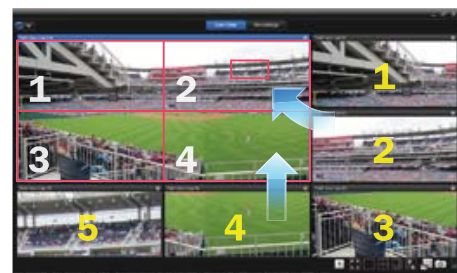

Gelişmiş Uzak Yönetim Özelliği

NVRTitan'ın gelişmiş Client yazılımı sayesinde kullanıcılar 100 server'ı yönetebilmenin yanında, aynı anda 400 kanal canlı görüntüleme yapma imkanına sahip oluyorlar.