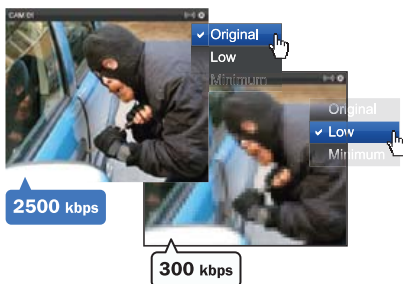

Bantgenişliği Yönetimi için Dual Stream Özelliği

Dual stream özelliği ile düşük bantgenişliğine sahip uzak istemciler sorunsuz şekilde bağlantı imkanı sağlayabilmektedir. Ayrıca bu özellik aynı anda mobil telefon üzerinden görüntüleme imkanı da sağlamaktadır. NVRTitan iphone, ipad, Android ve BlackBerry desteği sağlamaktadır.