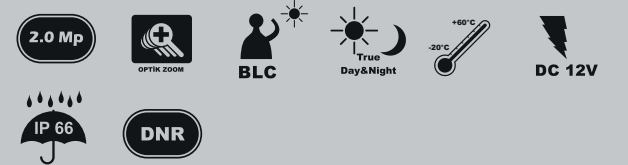

**2.0 Mega  
Piksel**

**TVI-CVI-AHD-ANALOG  
4 in 1**

**Full HD  
1920x1080**

Model	SP CS5720A
Mega Piksel	2.0 Mega Piksel
Görüntü Sensörü	1/3" Sony CMOS
Sinyal Sistemi	PAL
Maksimum Çözünürlük	1920x1080
Video Çıkış Modu	<b>AHD+HDTVI+HDCVI+Analog (CVBS)</b>
Lens	4,7-84,6 mm Motorize Lens
Zoom	18x Optik Zoom
Minimum Işık Oranı	Renkli: 0,1 Lux / S&B: 0,01 Lux
IR Led Sayısı	9 Adet High Array IR Led
Gece Görüş Mesafesi	120-150 mt.
Day&Night	True Day&Night (ICR)
OSD Menü	Var
Back Light Comp. (BLC)	Var
Digital Noise Red. (DNR)	Var
Orantısal Zoom	Var
Focus / İris	Otomatik
Pan / Tilt Preset Hızı	200°/sn - 08°-75°/sn
Preset Pozisyonu	220 Nokta
Patrol / Pattern	8 / 4
Yatay Açısı	48° - 3,4°
AB Scan	Destekler
Pan / Tilt Açısı	360° / 90°
Speed Dome Adres	0-255
Shutter Hızı	1/25 ~ 1/10.000 sn
Senkronizasyon	Dahili
Video Çıkış Modu	AHD
Çalışma Voltajı	DC 12V - 4A
Güç Tüketimi	10 Watt
Koruma Sınıfı	IP 66
Yıldırım Koruma	TVS 3000
Çalışma Sıcaklığı	-20°C ~ +50°C

## 2.0 Mp 4 in 1 IR PTZ Kameralar

◆ Düşük ışık seviyelerinde dijital sinyal gürültü oranını en iyi şekilde ayarlayan DNR teknolojisi.

◆ Arkadan gelen yoğun ışığı dengeleyip daha net görüntü ve en iyi kontrastın elde edilmesini sağlayan BLC özelliği.

◆ IP 66 koruma sınıfı sayesinde dış ortamlarda mevsim şartlarından etkilenmeksizin çalışmaya devam eder.

*"Türkiye'nin Güvenlik Çözümü"*