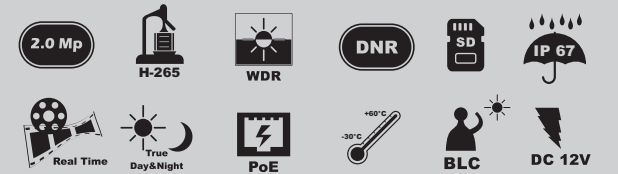

2.0 MP

Profile S+G
ONVIF

Full HD
1920x1080

2.0 Mp IP IR Bullet Kameralar

Model

SP EX2021G1-I

Mega Piksel	2.0 Mega Piksel
Görüntü Sensörü	1/2.8" Progressive Scan CMOS
Maksimum Çözünürlük	1920 x 1080
Video Sıkıştırma	H.265 / H.264
Frame Hızı	25 Fps & 1920x1080
Lens	2,8 mm Mp Lens
IR Led Sayısı	2 EXIR Led
Gece Görüş Mesafesi	25-30 mt.
Minimum Işık Oranı	0,01 Lux@ (F1.2, AGC Açık) - 0,028 Lux@ (F2.0, AGC Açık)
Day&Night	True Day&Night (ICR)
Back Light Comp. (BLC)	Auto / Manual
Auto Gain Control (AGC)	Auto / Manual
Wide Dyn. Range (WDR)	120 dB WDR
Digital Noise Red. (DNR)	3D-DNR
White Balance	Auto / Manual
Genel İşlev	Anti-flicker, Heartbeat, Mirror, Password Protection, Privacy Mask, Watermark
Video Bit Rate	32 Kbps ~ 8192 Kbps
Network Port	1x RJ45 10M/100M Ethernet Port
Power Over Ethernet (PoE)	Dahili, 802.3af, class 3
Onvif	ONVIF (PROFILE S, PROFILE G), ISAPI
NAS Desteği	Var
SD Card	128 GB
Protokoller	TCP/IP, ICMP, HTTP, HTTPS, FTP, DHCP, DNS, DDNS, RTP, RTSP, RTCP, NTP, UPnP, SMTP, IGMP, 802.1X, QoS, IPv6, UDP, Bonjour
Video Analiz	Yüz Algılama, Sınır İhlali, İhlal Tespiti, Bölge Giriş Algılama, Bölge Çıkış Algılama, Fazla Nesne, Eksik Nesne, Odak Bozulma Algılama, Ani Görüntü Değişimi
Elektronik Shutter	Var
Shutter Hızı	1/3 sn ~ 1/100.000 sn
S/N Oranı	50 dB
Koruma Sınıfı	IP 67
Çalışma Voltajı	DC 12V / PoE (802.3af, class 3)
Güç Tüketimi	12 VDC, 0.3 A, max. 4 W / PoE (802.3af, 36 to 57 V), 0.2 A to 0.1 A, max. 5.5 W
Çalışma Sıcaklığı	-30 °C to 60 °C (-22 °F to 140 °F)
Ebatlar	69.7 mm × 67.9 mm × 171.4 mm

Day

Night

WDR: On

WDR: Off

DNR: On

DNR: Off

BLC: On

BLC: Off