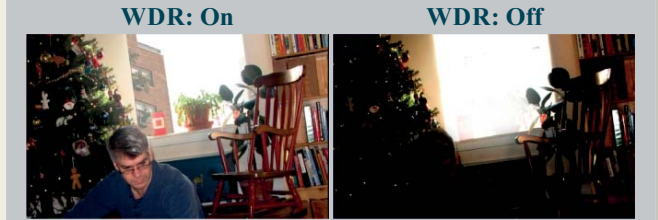

ONVIF

Full HD  
1920x1080

Model	SP-720D
Mega Piksel	2.0 Mega Piksel
Görüntü Sensörü	1/2.7" SC2238 NIR Sensör
Maksimum Çözünürlük	1920x1080
Video Sıkıştırma	H.265
Frame Hızı	20 Fps & 1920x1080
Lens	3,6 mm 3 Mp Lens
IR Led Sayısı	12 SMD Led
Gece Görüş Mesafesi	15-20 mt.
Minimum Işık Oranı	0 Lux / F2.0 (IR Led Açık)
Day&Night	True Day&Night
Onvif	Var
Network Girişi	RJ 45 / 10/100 Mbps
Maskeleme	Var
Auto Gain Control (AGC)	Var
Wide Dyn. Range (WDR)	D-WDR
Digital Noise Red. (DNR)	3D-DNR
Region Of Interest (ROI)	3 Bölge
Hareket Algılama	Var
Protokol	TCP/IP, ICMP, HTTP, HTTPS, FTP, DHCP, DNS, DDNS, RTP, RTSP, RTCP, PPPoE, NTP, UPnP, SMTP, SNMP, NAS, P2P, Multicast, Onvif, CGI
BLC	Var
Koruma Sınıfı	IP 65
Çalışma Voltajı	DC 12V / PoE
Güç Tüketimi	1,5 A
Çalışma Sıcaklığı	-20°C ~ +55°C

## 2.0 Mega Piksel IP Kamera

- ◆ Kameranın görüş alanı içinde kalan bazı alanların ekranda gösterimini engelleyen maskeleme özelliği.
- ◆ Mekanik IR Cut Filtre ile Gerçek Day&Night.

"Türkiye'nin Güvenlik Çözümü®"