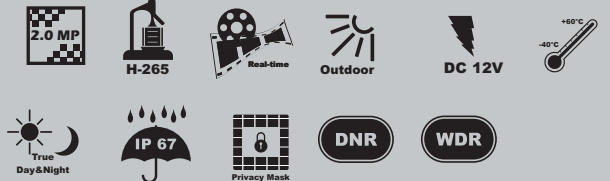

H.265 SERIES
High Efficiency Video Coding

Full HD
1920x1080

Model	SP V322D-FF
Mega Piksel	2.0 Mega Piksel
Görüntü Sensörü	1/2.7" Progressive Scan CMOS
Maksimum Çözünürlük	1920x1080
Video Sıkıştırma	H.265 Main Profile / H.264 High Profile / H.264 Main Profile / H.264 BaseLine Profile
Frame Hızı	Main Stream: 1920x1080@25/30fps ~ Sub Stream: 640x360@25/30fps
Lens	3,6 mm Mp Lens
IR Led Sayısı	6Adet Array Led
Gece Görüş Mesafesi	15-20 mt.
Minimum Işık Oranı	Color: 0,1 Lux @ F1.2 / 0 Lux @ F1.2 (IR Led Açık)
Day&Night	True Day&Night (Auto/Color/B&W)
Video Bit Rate	32 Kbps ~ 8 Mbps
Power Over Ethernet (PoE)	Dahili
Network Girişi	1 Adet RJ 45 / 10/100 Mbps
Maskeleme	4 Bölge
Wide Dyn. Range (WDR)	D-WDR
Digital Noise Red. (DNR)	2D-DNR / 3D-DNR
Region Of Interest (ROI)	Var
Hareket Algılama	Var
Koridor Modu Desteği	Var
Snapshot Desteği	Var
Onvif	Var
Anti-fog	On/Off
Protokol	TCP/IP, HTTP, IGMP, ICMP, DHCP, RTP/RTSP, DNS, DDNS, FTP, NTP, PPPoE, UPNP, SMTP
Shutter Hızı	1/25 sn ~ 1/10.000 sn
Koruma Sınıfı	IP 67
Çalışma Voltajı	DC 12V / PoE
Çalışma Sıcaklığı	-40°C ~ +60°C
Ebatlar	114,6 x 88 mm

2.0 Mega Piksel IP Kamera

Mask: On

Mask: Off

DNR: On

DNR: Off

WDR: On

WDR: Off

- ◆ Kameranın görüş alanı içinde kalan bazı alanların ekranda gösterimini engelleyen maskeleme özelliği.
- ◆ IP 67 koruma sınıfı sayesinde dış ortamlarda mevsim şartlarından etkilenmeksizin çalışmaya devam eder.
- ◆ Mekanik IR Cut Filtre ile Gerçek Day&Night.