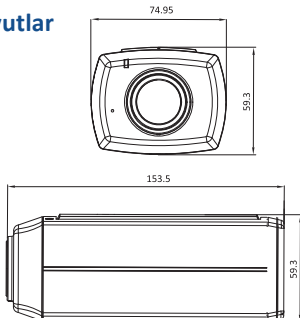

Boyutlar

Model	CAM2331	CAM2311P
Görüntü Sensörü	1/2.8" 2mp SONY Exmor CMOS	
Lens	Değiştirilebilir (CS/CS mount)	3.1 ~ 8mm P-Iris Lens (CS mount)
WDR	Evet	
Day/Night ICR	Evet	
Iris Kontrol	DC drive	P-Iris
Min. Aydınlatma	0.005 Lux (S/B), 0.05 Lux (Renkli) @F1.2	
Shutter Hızı	1/30 ~ 1/50,000s	
Video		
Video Sıkıştırma	H.264/MPEG-4/MJPEG	
Çözünürlük	Max. 1920x1080	
Frame rate	25 fps @1080P (1920 x 1080), 30fps @(1280x1024), (1280x720), (720x480), (640x480), (320x240)	
Video stream	Eşzamanlı H.264, MPEG-4 ve MJPEG Dual stream	
Bit rate	32K ~ 10Mbps, VBR, CBR, frame rate ve Kalite kontrol	
Video Kontrol	AGC, AWB, AES, BLC, HLC, 3D DNR, DEFOG, Görüntü İyileştirme	
Video Analiz	Hareket algılama, sabotaj algılama (bloklama, yön değiştirme, focus bozukluğu veya spray ile boyama)	
Video Çıkış	BNC	
Ses		
Ses Sıkıştırma	32KHz, ADPCM	
Ses Giriş/Çıkış	3.5mm phone jack giriş / çıkış	
I/O ve Olay Yönetimi		
Alarm Giriş	1, terminal block	
Alarm Çıkış	1, terminal block	
Video Buffer	5 sn pre-alarm, 30 sn post-alarm	
Olay	FTP veya Email ile snapshot veya video clip gönderimi, NAS Kayıt, Yerel Depolama, Digital Çıkış Tetikleme	
Network		
Desteklenen Protokoller	IPv4, ARP, TCP, UDP, ICMP, DHCP, NTP, DDNS, SMTP, FTP, HTTP, CIFS, PPPoE, UPnP, RTP, RTSP, RTCP, 3GPP, ONVIF	
Ethernet Sistem	10/100 Base-T / RJ45	
Yerel Depolama	microSD/SDHC x 1 (Sadece Class 4/Class 6)	
RS-485	1 (Terminal blok üzerinde 2 pin)	
SDK	Surveon SDK 2.0	
Görüntüleme		
İşletim Sistemi	Microsoft Windows XP/Vista/7	
Browser	Microsoft IE 6.0 or above	
Yazılım	Surveon VMS	
Genel		
Sıcaklık	İşletim: -10°C ~ 50°C, Depolama: -30°C ~ 60°C	
Nem	5 ~ 90%	
Güç	12VDC 1.5A ; PoE (IEEE 802.3af) Class 3	
Güç Tüketimi	Max. 7W	
Boyutlar	74.95mm x 59.3mm x 153.5mm	
Ağırlık	Net: 435g / Brüt: 1085g	
Sertifika	Güvenlik: LVD / EMC: FCC, CE, GOST, KCC