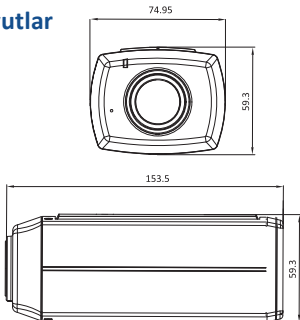

Boyutlar

CAM2511

5.0Mp (2560x1920)

Model	CAM2511
Görüntü Sensörü	1/2.5" 5mp progressive scan CMOS
Lens	Değiştirilebilir (CS/C mount)
WDR	Evet
Day/Night ICR	Evet
Iris Kontrol	DC drive
Min. Aydınlatma	0.01 Lux (S/B), 0.1 Lux (Renkli) @F1.2
Shutter Hızı	1 ~ 1/1,000,000s
Video	
Video Sıkıştırma	H.264/MPEG-4/MJPEG
Çözünürlük	Max. 2560x1920 14fps @2560x1920, 21fps @2048x1536,
Frame rate	30fps @1920x1080, 1280x1024, 1280x720, 720x480, 640x480, 320x240
Video stream	Eşzamanlı H.264, MPEG-4 ve MJPEG Dual stream
Bit rate	64kbps ~ 20mbps, VBR, CBR, frame rate ve Kalite kontrol
Video Kontrol	AGC (Auto Gain Control), AWB (Auto WhiteBalance), AES (Auto Electronic Shutter), Luminance Control, 2D/3D De-noise, Edge Enhancement, Lens Düzeltme, Görüntü iyileştirme
Video Analiz	Hareket algılama, sabotaj algılama (bloklama, yön değiştirme, focus bozukluğu veya spray ile boyama)
Video Çıkış	BNC
Ses	
Ses Sıkıştırma	32KHz, ADPCM
Ses Giriş/Çıkış	3.5mm phone jack giriş / çıkış
I/O ve Olay Yönetimi	
Alarm Giriş	1, terminal block
Alarm Çıkış	1, terminal block
Video Buffer	5 sn pre-alarm, 30 sn post-alarm
Olay	FTP veya Email ile snapshot veya video clip gönderimi, NAS Kayıt, Yerel Depolama, Digital Çıkış Tetikleme
Network	
Desteklenen Protokoller	IPv4, ARP, TCP, UDP, ICMP, DHCP, NTP, DDNS, SMTP, FTP, HTTP, CIFS, PPPoE, UPnP, RTP, RTSP, RTCP, 3GPP, ONVIF
Ethernet	10/100 Base-T / RJ45
Sistem	
Yerel Depolama	microSD/SDHC x 1 (Sadece Class 4/Class 6)
RS-485	1 (Terminal blok üzerinde 2 pin)
SDK	Surveon SDK 2.0
Görüntüleme	
İşletim Sistemi	Microsoft Windows XP/Vista/7
Browser	Microsoft IE 6.0 or above
Yazılım	Surveon VMS
Genel	
Sıcaklık	İşletim: -10°C ~ 50°C, Depolama: -30°C ~ 60°C
Nem	5 ~ 90%
Güç	12VDC 1.5A ; PoE (IEEE 802.3af) Class 3
Güç Tüketimi	Max. 7W
Boyutlar	74.95mm x 59.3mm x 153.5mm
Ağırlık	Net: 435g / Brüt: 1085g
Sertifika	Güvenlik: LVD / EMC: FCC, CE, GOST, KCC