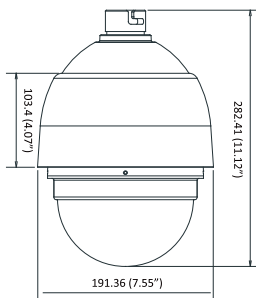

CAM6351
2.0Mp (1920x1080)

20x Optik zoom

Surveon Uzak İzleme Yazılımı

Model		CAM6351
Görüntü Sensörü		1/2.8"2 Megapixel SONY Low Light CMOS
Lens		4.7 ~ 94mm autofocus lens, F1.6(wide) ~ F3.7(tele)
SNR		48dB
WDR		Evet
Day/Night IR Cut Filtre		Evet
Min. Aydınlatma		0,01Lux @F1.6 (S-B), 0,1Lux @F1.6(Renkli)
İris Kontrol		Otomatik / Manual IRIS Kontrol
Shutter Hızı		1/30 ~ 1/10,000s
Görüş Açısı		Diagonal : 68.6° ~ 3.12°, Yatay : 57.8° ~ 2.53°, Dikey : 43.7° ~ 1.83°
Kamera Açısı	Pan	360° sonsuz, 5° ~ 400°/s
Ayarı	Tilt	-10° ~ +190°, 5° ~ 400°/s
Pan/Tilt/Zoom Fonksiyonları		1. 180 Yatay anlık flip işlemi 2. 256 preset pozisyonu 3. Preset pozisyonu otomatik tarama 4. 20x optik zoom, 8x digital zoom, toplam 160x zoom
Video		H.264/MJPEG
Video Sıkıştırma		Max. 1920 x 1080
Çözünürlük		@1080P (1920x1080), @SXGA (1280x1024),
Frame rate	30fps	@HD720 (1280x720), @D1 (720x480), @VGA (640x480), @QVGA(320x240)
Video stream	60fps	Anlık H.264 ve MJPEG Dual Stream
Bit rate		64K ~ 10Mbps, VBR, CBR, frame rate ve Kalite kontrol
Video Kontrol		AGC (Auto Gain Control), AWB (Auto White Balance), BLC (BackLight Compensation), Görüntü iyileştirme, Gizli Maskeleyme (16 bölge) Hareket algılama, sabotaj algılama (bloklama, yön değiştirme, focus bozukluğu veya spray ile boyama), kayıp nesne, yabancı nesne, izinsiz giriş, yasak bölge, sanal sınır, sayma uygulaması
Video Analiz		
Ses		G711/G.726, ADPCM/AAC
Ses Sıkıştırma		3.5mm phone jack
Ses Giriş/Çıkış		
I/O ve Olav Yönetimi		
Alarm Giriş		4, terminal block
Alarm Çıkış		2, terminal block
Olay		FTP veya Email ile snapshot veya video clip gönderimi, NAS Kayıt, Yerel Depolama, Digital Çıkış Tetikleme
Network		
Desteklenen Protokoller		IPv4/v6, TCP/IP, UDP, RTP, RTSP, HTTP, HTTPS, ICMP, FTP, SMTP, DHCP, PPPoE, UPnP, IGMP, SNMP, QoS, IEEE 802.1x, ONVIF
Ethernet		10/100 Base-T / RJ45
Sistem		
Yerel Depolama		microSD/SDHC x 1 (Sadece Class 4/Class 6)
SDK		Surveon SDK 2.0
Görüntüleme		
İşletim Sistemi		Microsoft Windows XP/Vista/7
Browser		Microsoft IE 6.0 or above
Yazılım		Surveon VMS 2.4.7
Genel		
Sıcaklık		İşletim : -40°C ~ 50°C (14°F~122°F)
Nem		0 ~ 90%
Güç		12VAC 3A
Güç Tüketimi		Max. 20W(ısıtıcısız), Max.65W(ısıtıcılı)
Boyutlar		Ø192mm x 282mm(H) / Ø7.55" mm x 11.1" mm(H)
Ağırlık		Net: 2.32 kg / Brüt: 3.55kg
Sertifika		Güvenlik: LVD / EMC: FCC, CE / IP66