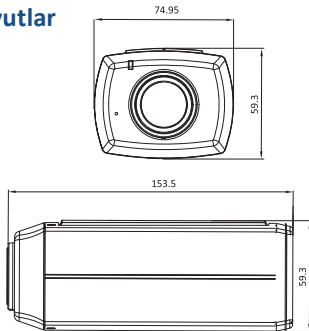

Boyutlar

Surveon Uzak İzleme Yazılımı

CAM2321

3.0Mp (2048x1536)

Model	CAM2321
Görüntü Sensörü	1/2.8" 3 megapixel progressive scan CMOS
Lens	Değiştirilebilir (CS/C mount)
WDR	Evet (70 dB)
Day/Night ICR	Evet
Iris Kontrol	DC drive
Min. Aydınlatma	0.1 Lux @ F1.2
Shutter Hızı	1/5 ~ 1/15,000s
Video	
Video Sıkıştırma	H.264/MPEG-4/MJPEG
Çözünürlük	Max. 2048 x 1536
Frame rate	15 fps @ QXGA (2048 x 1536), 25 fps @ Full HD (1920 x 1080), 30 fps @ SXGA (1280x1024), 30 fps @ HD720 (1280 x 720), 30 fps @ VGA (640 x 480), 30 fps @ QVGA (320 x 240)
Video stream	Eşzamanlı H.264, MPEG-4 ve MJPEG Dual stream
Bit rate	32K ~ 10Mbps, VBR, CBR, frame rate ve Kalite kontrol
Video Kontrol	AGC (Auto Gain Control), AWB (Auto White Balance), BLC (BackLight Compensation), Görüntü İyileştirme
Video Analiz	Hareket algılama, sabotaj algılama (bloklama, yön değiştirme, focus bozukluğu veya spray ile boyama), kayıp nesne, yabancı nesne, izinsiz giriş, yasak bölge, sanal sınır, sayma uygulaması
Ses	
Ses Sıkıştırma	32KHz, ADPCM, G.711
Ses Giriş/Çıkış	3.5mm phone jack
I/O ve Olay Yönetimi	
Alarm Giriş	2, terminal block
Alarm Çıkış	1, terminal block
Video Buffer	5 sn pre-alarm, 30 sn post-alarm
Olay	FTP veya Email ile snapshot veya video clip gönderimi, NAS Kayıt, Yerel Depolama, Digital Çıkış Tetikleme
Network	
Desteklenen Protokoller	IPv4, ARP, TCP, UDP, ICMP, DHCP, NTP, DDNS, SMTP, FTP, HTTP, CIFS, PPPoE, UPnP, RTP, RTSP, RTCP, 3GPP
Ethernet	10/100 Base-T / RJ45
Sistem	
Yerel Depolama	microSD/SDHC x 1 (Sadece Class 4/Class 6)
RS-485	1 (Terminal blok üzerinde 2 pin)
SDK	Surveon SDK 2.0
Görüntüleme İşletim Sistemi	Microsoft Windows XP/Vista/7
Browser	Microsoft IE 6.0 or above
Yazılım	Surveon VMS
Genel	
Sıcaklık	İşletim : -10°C ~ 50°C, Depolama : -30°C ~ 60°C
Nem	5 ~ 90%
Güç	12VDC 1.5A; PoE (IEEE 802.3af) Class 3
Güç Tüketimi	Max. 7W
Boyutlar	74.95mm x 59.3mm x 153.5mm (2.95" x 2.34" x 6.04")
Ağırlık	Net: 435g / Brüt: 1085g
Sertifika	Güvenlik: LVD / EMC: FCC, CE