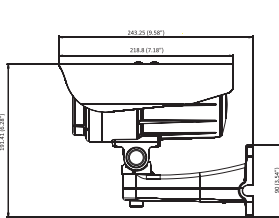

3.0 MP IR Bullet IP Kamera

CAM3365

- 1/2.8" SONY Low Light CMOS Sensör
- 3~10mm Motor Lens desteği
- True Day&Night (Mekanik IR Cut Filtre)
- 3mp görüntüleme (2048x1536 @15fps / 1920x1080 @25fps)
- Yerel depolama için MicroSD/SDHC Kart desteği
- H.264/MPEG-4/MJPEG Video Streaming özelliği
- WDR (Wide Dynamic Range) özelliği
- AGC (Auto Gain Control), AWB (Auto White Balance), AES (Auto Electronic Shutter), BLC (Back Light Compensation)
- Akıllı video analiz özellikleri: Hareket algılama, sabotaj algılama (bloklama, yön değiştirme, focus bozulması, spray ile boyama), kayıp nesne, yabancı nesne, izinsiz giriş, yasak bölge, sanal sınır, sayma uygulaması
- 3.5mm phone jack ses giriş-çıkış
- 2 Alarm giriş, 1 alarm çıkış/RS-485 desteği
- 5 saniye pre-alarm, 30 saniye post-alarm görüntülerini kaydetme
- IP66 standardında, dış ortam koşullarına uygun
- 20m IR aydınlatma mesafesi
- Poe(802.3af) desteği ve 12VDC (adaptör hariç) besleme
- Surveon 8 kanal ücretsiz VMS yazılımı (2 kanalı 3.parti kameraları destekler)
- ONVIF desteği
- Tüm Surveon NVR modelleri ve VMS yazılımı ile tam entegrasyon

CAM3365

3.0Mp (2048x1536)

0m **Gece Görüş Mesafesi**

20m

Auto Back Focus

Surveon kameraların bazılarında bulunan 3x optik zoom ile kameranın uzaktan aç ve focus ayarlarını yapabilirsiniz. Böylelikle devre alma zamanından tasarruf etmenin yanında olaylara göre hedeflenen bölgenin daha yakından görüntülenmesini de sağlayabilirsiniz.