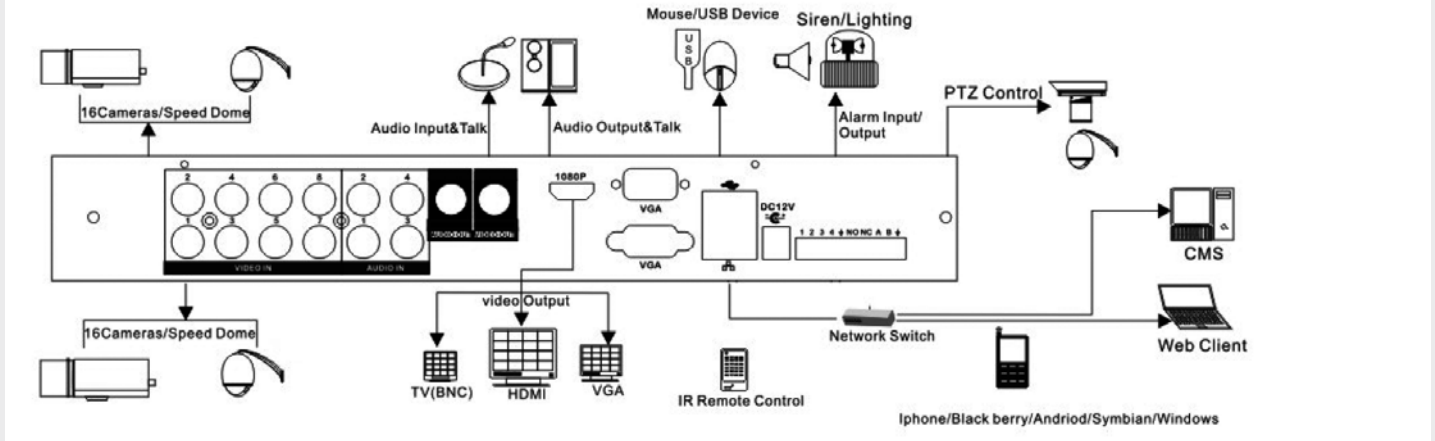

## ÖZELLİKLER

- Mavi LED ekran sayesinde anında; alarm hata kodu, IP adres, HDD sayısı ve sıcaklığı görüntüler.
- 3D Akıllı Konumlandırma (Speed Dome Kameralar ile)
- Alarm deklanşörü ekran ipuçları, sesli ikaz cihazı, PTZ preset, Snapshot, E-mail, FTP yükleme, NTP, UPNP.
- PAL / NTSC anahtarı,
- H.264 sıkıştırma algoritması.
- Mükemmel Network iletimi ve yüksek istikrar ile Linux Çalışma Sistemi ve tescilli Veri Dosya sistemi tabanlıdır.
- 4 / 8 / 16 kanal full real-time eş zamanlı video oynatma, video, görüntüleme, yedekleme, network iletimi aynı anda yapılabilir.
- Dual streaming
- Çoklu dil desteği

## WEB KULLANICI ÖZELLİKLERİ

- Çoklu Kanal gösterme
- PTZ Kontrolü
- Canlı İzleme
- Dondurma Fonksiyonu
- Kanal ve Kamera Sayısı gösterimi

## CMS YAZILIM ÖZELLİKLERİ

- LAN veya internet üzerinden uzaktan yönetimi için Güçlü uzak erişim programı
- Aynı anda 32 Kanal görüntü
- Uzaktan Çoklu cihaz Kontrolü.
- Uzaktan PTZ Kontrolü
- Uzaktan Kurulum (Yapılandırma)
- Uzaktan Olay Arama
- Uzak Tarih / Saat Arama
- Yerel Kayıt oynatma
- Arşivleme (Video klip /JPEG dosya biçimi)
- Uzaktan alarm çıkış kontrolü
- Yerel Ses çıkış ayarı
- Yerel Hesap
- Uzaktan olay kaydı izleme
- LAN veya Internet üzerinden uzaktan yedekleme
- Uzak Kamera Renk Ayarlaması
- Uzaktan S / W yenileme