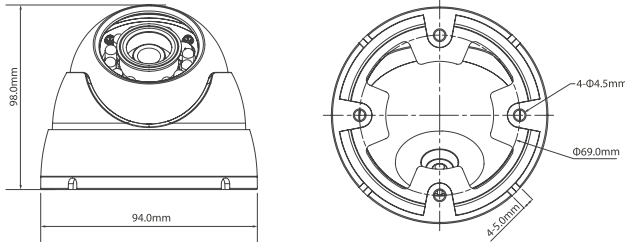

Dimensions (mm)

Teknik Özellikler

| Model | IP-ODW4100MP-0360-B | IP-ODW4100MP-0280-B |
|---------------------------|--|--------------------------|
| Kamera | | |
| Görüntü Sensörü | 1/3" 1.3 Megapiksel progresif tarama Aptina CMOS | |
| Efektif Piksel | 1280 (H) x 960 (V) | |
| Tarama Sistemi | Progresif (Kademeli) Tarama | |
| Elektronik Shutter Hızı | Otomatik / Manuel, 1/3(4) ~ 1/10000s | |
| Min. Aydınlatma | Renkli: 0.05 Lux/F1.2, S/B: 0.005 Lux/F1.2, 0 Lux/F1.2 (IR Açık) | |
| S/N Oranı | 50 dB den çok | |
| Video Çıkışı | N/A | |
| Kamera Özellikleri | | |
| Maks. Görüş Mesafesi | 20M | |
| Gece/Gündüz | Otomatik (ICR) / Renkli / S/B | |
| Arka Işık Tanzimi | BLC / HLC / DWDR | |
| Beyaz Dengesi | Otomatik/Manuel | |
| Kazanç Kontrolü | Otomatik/Manuel | |
| Parazit Azaltma | 3D | |
| Özel Alan Maskeleyme | 4 Alana Kadar | |
| Lens | | |
| Odak Uzunluğu | 3.6mm (isteğe bağlı, 6mm) | 2.8mm |
| Maks. Aralık | F1.6 | |
| Odak Kontrolü | Manuel | |
| Görüş Açısı | H: 70° (89.6°/46°) | |
| Lens Tipi | Sabit Lens | |
| Montaj Tipi | Board Tipi | |
| Video | | |
| Sıkıştırma Formatı | H.264 / MJPEG | |
| Çözünürlük | 1.3M (1280x960) / 720P (1280x720) / D1 (704x576/704x480) / CIF (352x288/352x240) | |
| Frame Oranı | Ana Akım | 1.3M/720P (1 ~ 25/30fps) |
| | Alt Akım | D1/CIF (1 ~ 25/30fps) |
| Bit Oranı | H.264: 32K ~ 8192Kbps | |
| Ses | | |
| Sıkıştırma | N/A | |
| Arayüz | N/A | |
| Network | | |
| Ethernet | RJ-45 (10/100Base-T) | |
| Wi-Fi | N/A | |
| Protokoller | IPv4/IPv6, HTTP, HTTPS, SSL, TCP/IP, UDP, UPnP, ICMP, IGMP, SNMP, RTSP, RTP, SMTP, NTP, DHCP, DNS, PPPOE, DDNS, FTP, IP Filtresi, QoS, Bonjour | |
| ONVIF | ONVIF Profil S | |
| Maks. Kullanıcı Girişi | 20 Kullanıcı | |
| Akıllı Telefon Desteği | i-Phone, i-Pad, Android, Windows Phone | |
| Yardımcı Arabirim | | |
| Bellek Yuvası | N/A | |
| RS485 | N/A | |
| Alarm | N/A | |
| PIR Sensör Mesafesi | N/A | |
| Genel | | |
| Güç | DC12V, PoE (802.3af) | |
| Güç Tüketimi | <3W | |
| Çalışma Ortamı | -20 °C ~ +60 °C, ≤95% RH | |
| Koruma Sertifikası | IP66 | |
| Darbeye Dayanıklılık | N/A | |
| Boyutlar | Ø94.0mm x 98mm | |
| Ağırlık | 0,33kg | |