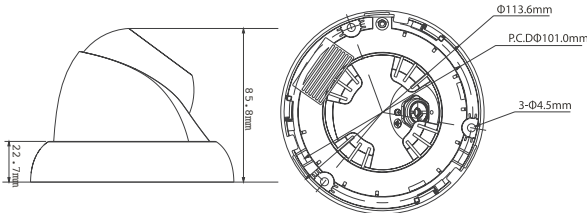

### Genel Özellikler

- 1/3" 1.3 Megapiksel progresif tarama Aptina CMOS
- H.264 & MJPEG dual-stream kodlama
- 25/30fps @ 1.3M (1280x960), 720P (1280x720)
- DWDR, Gece/Gündüz (ICR), 3DNR, AWB, AGC, BLC
- Çoklu Network izleme: Web görüntüleyici, CMS (DSS/PSS) & DMSS
- IP-ODW4100SP-0360-B: 3.6 mm fixed lens (6mm optional)
- IP-ODW4100SP-0280-B: 2.8 mm fixed lens
- Maks. IR LED Görüş Mesafesi: 20M
- IP66, PoE

### Ölçüler (mm)

## 1.3 Megapixel HD IP Mini IR Dome Kamera