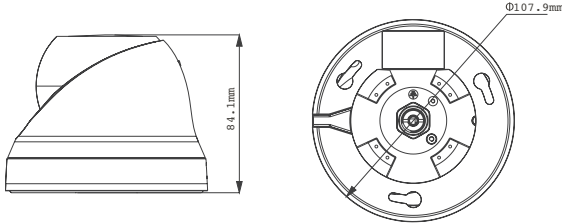

Ölçüler (mm)

2 Megapixel Full HD Network Mini IR Sesli Dome Kamera

Teknik Özellikler

Model	IP-ODW4200C-0360B
Kamera	
Görüntü Sensörü	1/3" 2Megapixel progressive scan Exmor CMOS
Efektif Piksel	1920(H)×1080(V)
Tarama Sistemi	Progresif (Kademeli) Tarama
Elektronik Shutter Hızı	Otomatik / Manuel, 1/3(4) ~ 1/10000s
Min. Aydınlatma	0.1Lux / F1.2 (Renkli), 0.01Lux / F1.2 (S/B); 0Lux / F1.2 (IR on)
S/N Oranı	More than 50dB
Video Çıkışı	N/A
Kamera Özellikleri	
Maks. Görüş Mesafesi	30M
Gece/Gündüz	Otomatik (ICR) / Renkli / S/B
Arka Işık Tanzimi	BLC / HLC / DWDR
Beyaz Dengesi	Otomatik
Kazanç Kontrolü	Otomatik/Manuel
Parazit Azaltma	3D
Özel Alan Maskeleyme	4 Alana Kadar
Lens	
Odak Uzunluğu	3.6mm (isteğe bağlı 6mm, 8mm)
Maks. Aralık	F1.6
Odak Kontrolü	Manuel
Görüş Açısı	H: 87.8° (53.5°, 39.5°)
Lens Tipi	Sabit Lens
Montaj Tipi	Board Tipi
Video	
Sıkıştırma Formatı	H.264/MJPEG
Çözünürlük	1080P (1920×1080) / 720P (1280×720) / D1 (704×576 / 704×480) / CIF (352×288 / 352×240)
Frame Oranı	Ana Akım 1080P / 720P (1~25/30fps) Alt Akım D1 / CIF (1~25/30fps)
Bit Oranı	H.264: 32K~8192Kbps
Ses	
Sıkıştırma	G.711a / G.711u / PCM
Arayüz	1/1 channel In/Out
Network	
Ethernet	RJ-45 (10/100Base-T)
Wi-Fi	N/A
Protokoller	IPv4/IPv6, HTTP, HTTPS, SSL, TCP/IP, UDP, UPnP, ICMP, IGMP, SNMP, RTSP, RTP, SMTP, NTP, DHCP, DNS, PPPOE, DDNS, FTP, IP Filter, QoS, Bonjour
ONVIF	ONVIF Profil S
Maks. Kullanıcı Girişi	20 Kullanıcı
Akıllı Telefon Desteği	iPhone, iPad, Android, Windows Phone
Yardımcı Arabirim	
Bellek Yuvası	N/A
RS485	N/A
Alarm	N/A
PIR Sensör Mesafesi	N/A
Genel	
Güç	DC12V, PoE (802.3af)
Güç Tüketimi	<5W
Çalışma Ortamı	-20°C~+60°C, Less than 95%RH
Koruma Sertifikası	IP66
Darbeye Dayanıklılık	IK10
Boyutlar	107.9mm×84.1mm
Ağırlık	0.4kg