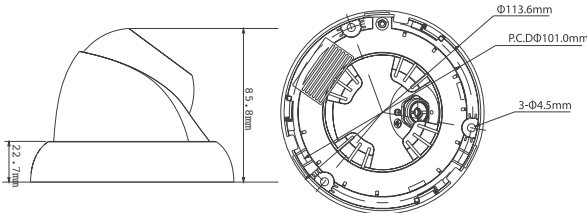

Ölçüler (mm)

Teknik Özellikler

Model	IP-ODW4200SP-0360-B	
Kamera		
Görüntü Sensörü	1/3" 2 Megapiksel SONY progresif tarama Exmor CMOS	
Efektif Piksel	1920 (H) x 1080 (V)	
Tarama Sistemi	Progresif (Kademeli) Tarama	
Elektronik Shutter Hızı	Otomatik / Manuel, 1/3(4) ~ 1/10000s	
Min. Aydınlatma	Renkli: 0.1 Lux/F1.2, S/B: 0.01 Lux/F1.2, 0 Lux/F1.2 (IR Açık)	
S/N Oranı	50 dB den çok	
Video Çıkışı	N/A	
Kamera Özellikleri		
Maks. Görüş Mesafesi	20M	
Gece/Gündüz	Otomatik (ICR) / Renkli / S/B	
Arka Işık Tanzimi	BLC / HLC / DWDR	
Beyaz Dengesi	Otomatik/Manuel	
Kazanç Kontrolü	Otomatik/Manuel	
Parazit Azaltma	3D	
Özel Alan Maskeleyme	4 Alana Kadar	
Lens		
Odak Uzunluğu	3.6mm (isteğe bağlı 6mm)	
Maks. Aralık	F1.6	
Odak Kontrolü	Manuel	
Görüş Açısı	H: 87.8° (53.5°)	
Lens Tipi	Sabit Lens	
Montaj Tipi	Board Tipi	
Video		
Sıkıştırma Formatı	H.264 / MJPEG	
Çözünürlük	1080P (1920x1080) / 720P (1280x720) / D1 (704x576/704x480) / CIF (352x288/352x240)	
Frame Oranı	Ana Akım	1080P/720P (1 ~ 25/30fps)
	Alt Akım	D1/CIF (1 ~ 25/30fps)
Bit Oranı	H.264: 32K ~ 8192Kbps	
Ses		
Sıkıştırma	N/A	
Arayüz	N/A	
Network		
Ethernet	RJ-45 (10/100Base-T)	
Wi-Fi	N/A	
Protokoller	IPv4/IPv6, HTTP, HTTPS, SSL, TCP/IP, UDP, UPnP, ICMP, IGMP, SNMP, RTSP, RTP, SMTP, NTP, DHCP, DNS, PPPOE, DDNS, FTP, IP Filtresi, QoS, Bonjour, GB28181	
ONVIF	ONVIF Profil S	
Maks. Kullanıcı Girişi	20 Kullanıcı	
Akıllı Telefon Desteği	i-Phone, i-Pad, Android, Windows Phone	
Yardımcı Arabirim		
Bellek Yuvası	N/A	
RS485	N/A	
Alarm	N/A	
PIR Sensör Mesafesi	N/A	
Genel		
Güç	DC12V, PoE (802.3af)	
Güç Tüketimi	<5W	
Çalışma Ortamı	-20 °C ~ +60 °C, ≤95% RH	
Koruma Sertifikası	IP66	
Darbeye Dayanıklılık	N/A	
Boyutlar	Ø114mm x 86mm	
Ağırlık	0,29kg	