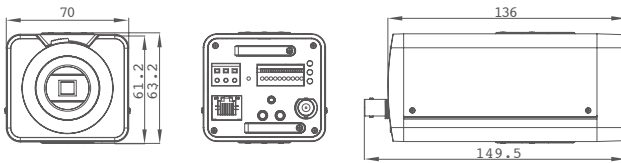

Genel Özellikler

- 1/3" 2 Megapiksel SONY progresif tarama Exmor CMOS
- H.264 & MJPEG dual-stream kodlama
- 25/30fps @ 1080P (1920 x 1080)
- DWDR, Gece/Gündüz (ICR), 3DNR, Otomatik Iris, AWB, AGC, BLC
- Çoklu Network izleme: Web görüntüleyici, CMS (DSS/PSS) & DMSS
- Dahili 1/1 Alarm Giriş/Çıkışı
- Mikro SD bellek, PoE

Ölçüler (mm)

Teknik Özellikler

Model	IP-OF5200P
Kamera	
Görüntü Sensörü	1/3" 2 Megapiksel SONY progresif tarama Exmor CMOS
Efektif Piksel	1920 (H) x 1080 (V)
Tarama Sistemi	Progresif (Kademeli) Tarama
Elektronik Shutter Hızı	Otomatik / Manuel, 1/3(4) ~ 1/10000s
Min. Aydınlatma	Renkli: 0.1 Lux/F1.2, S/B: 0.01 Lux/F1.2
S/N Oranı	50 dB den çok
Video Çıkışı	1 Kanal BNC (1.0Vp-p/75Ω)
Kamera Özellikleri	
Gece/Gündüz	Otomatik (ICR) / Renkli / S / B
Arka Işık Tanzimi	BLC / HLC / DWDR
Beyaz Dengesi	Otomatik
Kazanç Kontrolü	Otomatik/Manuel
Parazit Azaltma	3D
Özel Alan Maskeleyme	4 Alana Kadar
Lens	
Lens Tipi	C/CS
Video	
Sıkıştırma Formatı	H.264 / MJPEG
Çözünürlük	1080P (1920x1080) / 720P (1280x720) / D1 (704x576/704x480) / CIF (352x288/352x240)
Frame Oranı	Ana Akım 1080P/720P (1 ~ 25/30fps) Alt Akım D1/CIF (1 ~ 25/30fps)
Bit Oranı	H.264: 32K ~ 8192Kbps
Ses	
Sıkıştırma	G.711a / G.711u / PCM,
Arayüz	1/1 kanal Giriş/Çıkış
Network	
Ethernet	RJ-45 (10/100Base-T)
Protokoller	IPv4/IPv6, HTTP, HTTPS, SSL, TCP/IP, UDP, UPnP, ICMP, IGMP, SNMP, RTSP, RTP, SMTP, NTP, DHCP, DNS, PPPoE, DDNS, FTP, IP Filtresi, QoS, Bonjour
ONVIF	ONVIF Profil S
Maks. Kullanıcı Girişi	10 Kullanıcı
Akıllı Telefon Desteği	i-Phone, i-Pad, Android, Windows Phone
Yardımcı Arabirim	
Bellek Yuvası	Mikro SD, Maks. 64GB
RS485	1
Alarm	1/1 Kanal Giriş/Çıkış
Genel	
Güç	DC12V/AC24V, PoE (802.3af)
Güç Tüketimi	<4W
Çalışma Ortamı	-10 °C ~ +60 °C, ≤90%
Boyutlar	70mm (G) x 63,2mm (Y) x 149,5mm (D)
Ağırlık	0,65gr