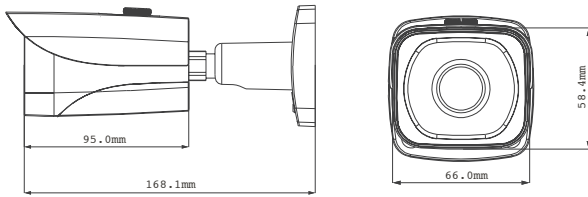

### Ölçüler (mm)

### Teknik Özellikler

Model	IP-OFW4100E-0360B	
<b>Kamera</b>		
Görüntü Sensörü	1/3" 1.3 Megapiksel progresif tarama Aptina CMOS	
Efektif Piksel	1280 (H) x 960 (V)	
Tarama Sistemi	Progresif (Kademeli) Tarama	
Elektronik Shutter Hızı	Otomatik / Manuel, 1/3(4) ~ 1/10000s	
Min. Aydınlatma	Renkli: 0.01 Lux/F1.2, S/B: 0.005 Lux/F1.2, 0 Lux/F1.2 (IR Açık)	
S/N Oranı	50 dB den çok	
Video Çıkışı	N/A	
<b>Kamera Özellikleri</b>		
Maks. Görüş Mesafesi	30M	
Gece/Gündüz	Otomatik (ICR) / Renkli / S/B	
Arka Işık Tanzimi	BLC / HLC / DWDR	
Beyaz Dengesi	Otomatik/Manuel	
Kazanç Kontrolü	Otomatik/Manuel	
Parazit Azaltma	3D	
Özel Alan Maskeleyme	4 Alana Kadar	
<b>Lens</b>		
Odak Uzunluğu	3.6mm (isteğe bağlı 6mm, 8mm)	
Maks. Aralık	F1.6	
Odak Kontrolü	Manuel	
Görüş Açısı	H: 70° (48°/36°)	
Lens Tipi	Sabit Lens	
Montaj Tipi	Board Tipi	
<b>Video</b>		
Sıkıştırma Formatı	H.264 / MJPEG	
Çözünürlük	1.3M (1280x960) / 720P (1280x720) / D1 (704x576/704x480) / CIF (352x288/352x240)	
Frame Oranı	Ana Akım	1.3M/720P (1 ~ 25/30fps)
	Alt Akım	D1/CIF (1 ~ 25/30fps)
Bit Oranı	H.264: 32K ~ 8192Kbps	
<b>Ses</b>		
Sıkıştırma Arayüzü	N/A	
Network	N/A	
<b>Ethernet</b>		
Wi-Fi	N/A	
Protokoller	IPv4/IPv6, HTTP, HTTPS, SSL, TCP/IP, UDP, UPnP, ICMP, IGMP, SNMP, RTSP, RTP, SMTP, NTP, DHCP, DNS, PPPOE, DDNS, FTP, IP Filtresi, QoS, Bonjour	
ONVIF	ONVIF Profil S	
Maks. Kullanıcı Girişi	20 Kullanıcı	
Akıllı Telefon Desteği	i-Phone, i-Pad, Android, Windows Phone	
<b>Yardımcı Arabirim</b>		
Bellek Yuvası	N/A	
RS485	N/A	
Alarm	N/A	
PIR Sensör Mesafesi	N/A	
<b>Genel</b>		
Güç	DC12V, PoE (802.3af)	
Güç Tüketimi	<5W	
Çalışma Ortamı	-20 °C ~ +60 °C, ≤95% RH	
Koruma Sertifikası	IP66	
Darbeye Dayanıklılık	N/A	
Boyutlar	168,1mm x 66mm x 58,4mm	
Ağırlık	0,5kg	