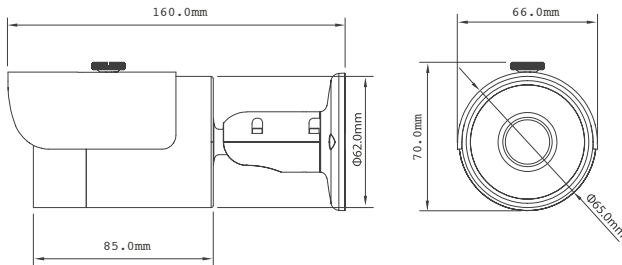

### Ölçüler (mm)

### Teknik Özellikler

Model	IP-OFW4100SP-0360-B	
<b>Kamera</b>		
Görüntü Sensörü	1/3" 1.3 Megapiksel progresif tarama Aptina CMOS	
Efektif Piksel	1280 (H) x 960 (V)	
Tarama Sistemi	Progresif (Kademeli) Tarama	
Elektronik Shutter Hızı	Otomatik / Manuel, 1/3(4) ~ 1/10000s	
Min. Aydınlatma	Renkli: 0.01 Lux/F1.2, S/B: 0.005 Lux/F1.2, 0 Lux/F1.2 (IR Açık)	
S/N Oranı	50 dB den çok	
Video Çıkışı	N/A	
<b>Kamera Özellikleri</b>		
Maks. Görüş Mesafesi	30M	
Gece/Gündüz	Otomatik (ICR) / Renkli / S/B	
Arka Işık Tanzimi	BLC / HLC / DWDR	
Beyaz Dengesi	Otomatik/Manuel	
Kazanç Kontrolü	Otomatik/Manuel	
Parazit Azaltma	3D	
Özel Alan Maskeleyme	4 Alana Kadar	
<b>Lens</b>		
Odak Uzunluğu	3.6mm (6mm,8mm isteğe bağlı)	
Maks. Aralık	F1.6	
Odak Kontrolü	Manuel	
Görüş Açısı	H: 70° (48°/36°)	
Lens Tipi	Sabit Lens	
Montaj Tipi	Board Tipi	
<b>Video</b>		
Sıkıştırma Formatı	H.264 / MJPEG	
Çözünürlük	1.3M (1280x960) / 720P (1280x720) / D1 (704x576/704x480) / CIF (352x288/352x240)	
Frame Oranı	Ana Akım	1.3M/720P (1 ~ 25/30fps)
	Alt Akım	D1/CIF (1 ~ 25/30fps)
Bit Oranı	H.264: 32K ~ 8192Kbps	
<b>Ses</b>		
Sıkıştırma Arayüzü	N/A	
<b>Network</b>		
Ethernet	RJ-45 (10/100Base-T)	
Wi-Fi	N/A	
Protokoller	IPv4/IPv6, HTTP, HTTPS, SSL, TCP/IP, UDP, UPnP, ICMP, IGMP, SNMP, RTSP, RTP, SMTP, NTP, DHCP, DNS, PPPOE, DDNS, FTP, IP Filtresi, QoS, Bonjour, GB28181	
ONVIF	ONVIF Profil S	
Maks. Kullanıcı Girişi	20 Kullanıcı	
Akıllı Telefon Desteği	i-Phone, i-Pad, Android, Windows Phone	
<b>Yardımcı Arabirim</b>		
Bellek Yuvası	N/A	
RS485	N/A	
Alarm	N/A	
PIR Sensör Mesafesi	N/A	
<b>Genel</b>		
Güç	DC12V, PoE (802.3af)	
Güç Tüketimi	<5W	
Çalışma Ortamı	-20 °C ~ +60 °C, ≤95% RH	
Koruma Sertifikası	IP66	
Darbeye Dayanıklılık	N/A	
Boyutlar	70mm x 66mm x 160mm	
Ağırlık	0,5kg	