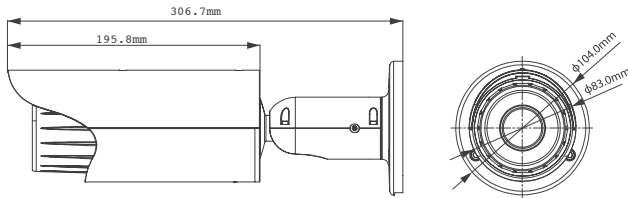

Ölçüler (mm)

Teknik Özellikler

Model	IP-OFW5200CP	IP-OFW5202CP
Kamera		
Görüntü Sensörü	1/3" 2 Megapiksel SONY progresif tarama Exmor CMOS	
Efektif Piksel	1920 (H) x1080 (V)	
Tarama Sistemi	Progresif (Kademeli) Tarama	
Elektronik Shutter Hızı	Otomatik / Manuel, 1/3(4) ~ 1/10000s	
Min. Aydınlatma	Renkli: 0.1 Lux/F1.2, S/B: 0.01 Lux/F1.2, 0 Lux/F1.2 (IR Açık)	
S/N Oranı	50 dB den çok	
Video Çıkışı	1 Kanal BNC (1.0Vp-p/75Ω)	
Kamera Özellikleri		
Maks. Görüş Mesafesi	30M	
Gece/Gündüz	Otomatik (ICR) / Renkli / S/B	
Arka Işık Tanzimi	BLC / HLC / DWDR	
Beyaz Dengesi	Otomatik/Manuel	
Kazanç Kontrolü	Otomatik/Manuel	
Parazit Azaltma	3D	
Özel Alan Maskeleyme	4 Alana Kadar	
Lens		
Odak Uzunluğu	3.3-12mm Varifocal Lens	3~9mm motorize
Maks. Aralık	F1.4	F1.2
Odak Kontrolü	Manuel	Otomatik
Görüş Açısı	H: 87.5° ~ 31.1°	H: 105°~36°
Lens Tipi	Manuel / Otomatik Iris (DC)	Motorize / Otomatik Iris(DC)
Montaj Tipi	Board Tipi	
Video		
Sıkıştırma Formatı	H.264 / MJPEG	
Çözünürlük	1080P (1920x1080) / 720P (1280x720) / D1 (704x576/704x480) / CIF (352x288/352x240)	
Frame Oranı	Ana Akım	1080P/720P (1 ~ 25/30fps)
	Alt Akım	D1/CIF (1 ~ 25/30fps)
Bit Oranı	H.264: 32K ~ 8192Kbps	
Ses		
Sıkıştırma	G.711a / G.711u / PCM,	
Arayüzü	1/1 kanal Giriş/Çıkış	
Network		
Ethernet	RJ-45 (10/100Base-T)	
Wi-Fi	N/A	
Protokoller	IPv4/IPv6, HTTP, HTTPS, SSL, TCP/IP, UDP, UPnP, ICMP, IGMP, SNMP, RTSP, RTP, SMTP, NTP, DHCP, DNS, PPPoE, DDNS, FTP, IP Filtresi, QoS, Bonjour	
ONVIF	ONVIF Profil S	
Maks. Kullanıcı Girişi	20 Kullanıcı	
Akıllı Telefon Desteği	i-Phone, i-Pad, Android, Windows Phone	
Smart Phone	iPhone, iPad, Android, Windows Phone	
Yardımcı Arabirim		
Bellek Yuvası	Mikro SD, Maks. 64GB	
RS485	N/A	
Alarm	2/1 Kanal Giriş/Çıkış	
PIR Sensör Mesafesi	N/A	
Genel		
Güç	DC12V/AC24V, PoE (802.3af)	
Güç Tüketimi	<7,5W	
Çalışma Ortamı	-20 °C ~ +60 °C (-H: -40 °C ~ +60 °C), ≤95%	
Koruma Sertifikası	IP66	
Darbeye Dayanıklılık	N/A	
Boyutlar	Ø104mm x 306.7mm	
Ağırlık	1.25kg