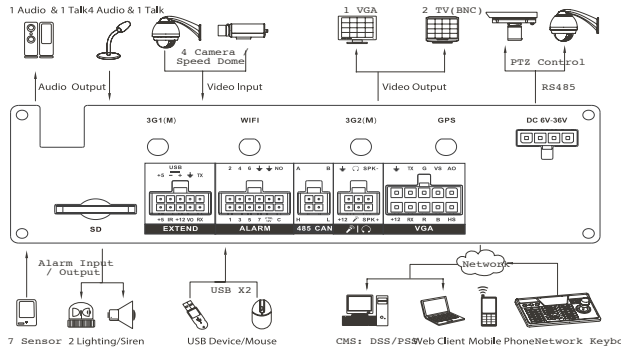

Sistem Şeması

Ücretli Opsiyonel Yazılımlar

- Araç Takip Sistemi
- Akıllı Durak Sistemi
- Filo Yönetimi
- Modüler Sistemi
- Araç Bilgi ve Kontrol Sistemi

Opsiyonel Aksesuar

Teknik Özellikler

Model	OK-DVR0404ME-HE
Sistem	
Ana İşlemci	Bütünleşik İşlemci
Çalışma Sistemi	Bütünleşik LINUX
Video	
Giriş	4 Kanal
Standart	PAL(625Line, 50f/s)
Ses	
Giriş	4 Kanal
Çıkış	1 Kanal
İki Yönlü Konuşma	1 Kanal Giriş, 1 Kanal Çıkış
Görüntüleme	
Arayüz	1 VGA, 2 TV
Çözünürlük	1280×1024, 1280×720, 1024×768, 800×600
Ekran Bölünümü	¼
Özel Alan Maskeleyme	4 Dikdörtgen Alan (Her bir Kamera İçin)
OSD	Kamera Başlığı, Zaman, Video Kaybı, Kamera Kilidi, Hareket Algılama, Kaydetme
Kayıt	
Video&Ses Sıkıştırma	H.264 / PCM
Çözünürlük	960H (960×576/960×480) / D1/4CIF (704×576/704×480) / HD1 (352×576/352×480) / 2CIF (704×288/704×240) / CIF (352×288/352×240) / QCIF (176×144/176×120)
Kayıt Oranı	Ana Akım Ekstra Akım
Bit Oranı	960H / D1 (1~25/30fps) CIF / QCIF (1~25/30fps)
Kayıt Modu	48 ~ 4096Kb/s
Kayıt Aralığı	Manuel, Zamanlama (Düzenli (Sürekli), Alarm), Durdurma
Record Interval	1 ~ 120dk. (Varsayılan: 60dk.), Ön Kayıt: 1 ~ 30sn., Son Kayıt: 10 ~ 300sn.
Video Algılama & Alarm	
Tetikleyici Olaylar	1~120 min (default: 60 min), Pre-record: 1~30 sec, Post-record: 10~300 sec
Video Algılama	Kayıt Etme, PTZ, Tur, Alarm, E-mail, FTP, Buzzer ve Ekran İpuçları
Alarm Girişi	Hareket Algılama, MD Zone: 396(22x18), Video Kaybı & Boş Ekran
Röle Çıkışı	7 Kanal
Oynatma & Yedekleme	
Senkronize Oynatma	2 Kanal
Arama Modu	1/2/4
Oynatma Fonksiyonları	Zaman/Tarih, Alarm, Hareket Algılama & Tam Arama (Saniyesinde) Oynatma, Dondurma, Durdurma, Geri Sarma, Hızlı Oynatma, Yavaş Oynatma, Sonraki Bölüm, Önceki Bölüm, Sonraki Kamera, Önceki Kamera, Tam Ekran, Tekrar, Rastgele, Yedekleme Seçimi, Dijital Zoom
Yedekleme Modu	USB Sürücü / Network
Network	
Ethernet	RJ-45 girişi (10/100/1000M)
Wireless Network	Dahili 3G/WiFi modül (isteğe bağlı)
GPS	Dahili Yüksek Doğrulukta GPS modül (isteğe bağlı)
Network Fonksiyonları	TCP/IP, UDP, DHCP, DNS, IP Filter, PPOE, DDNS, FTP, Email, Alarm Server
Maks. Kullanıcı Erişimi	10 Kullanıcı
Akıllı Telefon	iPhone, iPad, Android, Windows Phone
Depolama	
Dahili HDD	1 SATA Girişi
Hafıza Yuvası	1 SD Kart Girişi
Yardımcı Arayüz	
USB	2 Giriş (Biri Arkada), USB2.0
RS-232	PC İletişimi ve Keyboard için 1 Giriş
RS-485	PTZ Kontrolü için 1 Giriş
CAN	Var
SSD	İsteğe Bağlı (16G)
Isıtıcı	İsteğe Bağlı
Genel	
Güç	DC 6V ~ 36V
Güç Tüketimi	≤15W (HDD ile)
Çalışma Ortamı	0 °C ~ +55 °C, 10 ~ 95%RH / 86 ~ 106kpa
Boyutlar	178mm × 220mm x 50mm
Ağırlık	2.1kg (HDD ile)
Vibration-proof (Sarsıntıya Karşı Dayanıklılık)	5Hz ~ 300Hz: X / Y / Z her bir yön 8 saat 5Hz ~ 11Hz: Titreşim Genliği 10mm 11Hz ~ 300Hz: 50m/s2