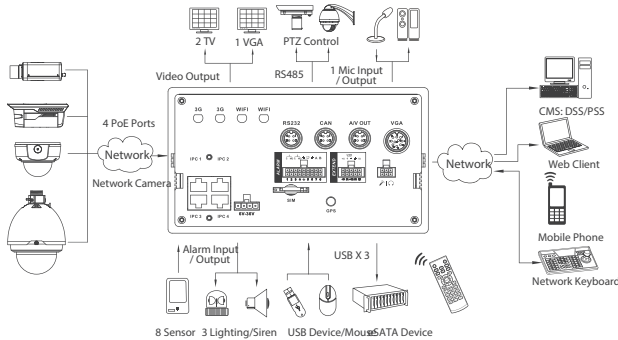

Sistem Şeması

Teknik Özellikler

Model	OK-MB 404 NVR
Sistem	
Ana İşlemci	Dual-Core İşlemci
Çalışma Sistemi	LINUX
Video	
Giriş	4 Kanal
Ses	
Giriş	4 Kanal
Çıkış	1 Kanal
Çift Yönlü Ses	1 Kanal Giriş, 1 Kanal Çıkış
Görüntüleme	
Arayüz	1VGA, 2 TV
Çözünürlük	1920×1080, 1280×1024, 1280×720, 1024×768
Görüntü Bölümlemesi	1/4
Özel Alan Maskeleyme	4 Alan (Her Kamera için)
OSD	Kamera Başlığı, Zaman, Video Kaybı, Kamera Kilitleme, Hareket Algılama, Kaydetme
[Kaydetme	
Video/Ses Sıkıştırma	H.264 / PCM
Çözünürlük	1080P(1920×1080) / 720P(1280×720) / D1 (704×576/704×480)
Kayıt Oranı	100/120fps@1080P
Bit Oranı	48~8192Kb/s
Kayıt Modu	Manuel, Zamanlama (Düzenli(Süreklili), MD, Alarm), Durdurma
Kayıt Aralığı	1~120 dk. (Varsayılan: 60 dk.), Ön-Kayıt: 1~30 sn, Son-Kayıt: 10~300 sn.
Video Algılama & Alarm	
Tetikleyici Olaylar	Kaydetme, PTZ, Tur, Alarm, Video Push, Email, FTP, Spot, Uyarı Zili & Ekran İpuçları
Video Algılama	Hareket Algılama, MD Alanları: 396(22×18), Video Kayıp & Kamera Boşluğu
Alarm Girişi	8 Kanal
Röle Çıkışı	3 Kanal
Oynatma & Yedekleme	
Sync Oynatma	1/2/4
Arama Modu	Saat/Tarih, Alarm, MD & Dakik Arama (Saniye Hassasiyetinde), Akıllı Arama
Oynatma Fonksiyonu	Oynatma, Dondurma, Durdurma, Başa-Sarma, Hızlı Oynatma, Yavaş Oynatma, Sonraki Seviye, Önceki Seviye, Sonraki Kamera, Önceki Kamera, Tam Ekran, Tekrar, Şufe, Yedekleme Seçeneği, Dijital Zoom
Yedekleme Modu	USB Cihazı /eSATA /Network
Network	
Ethernet	RJ-45 port (10/100/1000M)
Kablosuz Network	Built-in 3G/ Wi-Fi module(optional)
GPS	Built-in high accurate GPS module(optional)
Network Fonksiyonları	TCP/IP, UDP, DHCP, DNS, IP Filter, PPPoE, DDNS, FTP, Email, Alarm Server
Maks. Kullanıcı Erişimi	10 users
Akıllı Telefon	iPhone, iPad, Android, Windows Phone
Depolama	
Dahili HDD	2 SATA port
Harici HDD	1 eSATA port
Yardımcı Arabirim	
USB	3 ports (1 Rear), USB2.0
RS232	1 port, For PC communication & Keyboard
RS485	1 port, For PTZ control
Bellek Yuvası	SD card, Max.32GB
Genel	
Güç	8V~36V
Güç Tüketimi	10W
Çalışma Ortamı	-10°C ~+55°C / 10%~90%RH / 86~106kpa
Boyutlar	180mm×208mm×100mm
Ağırlık	3kg(without HDD)