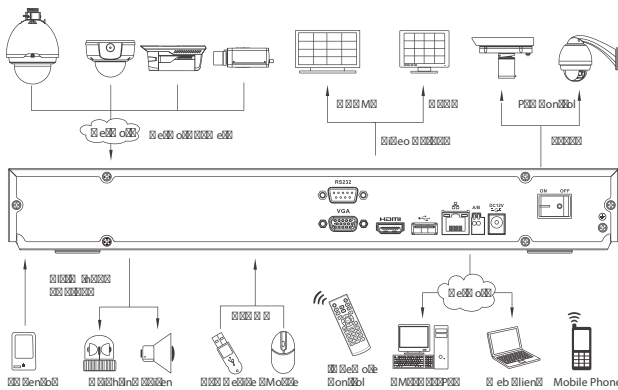

Sistem Bağlantısı

8 Kanal 4 Poe Mini 1U Network Video Kayıt Cihazı

Teknik Özellikler

Model	OVR-3108H-P
Sistem	
Ana İşlemci	Çift Çekirdekli Bütünleşik İşlemci
İşletim Sistemi	Bütünleşik LINUX
Video ve Ses	
IP Kamera Girişi	8 kanal
İki yönlü Konuşma	1 kanal Giriş, 1 kanal çıkış, BNC
Ekran	
Arayüz	1 HDMI, 1 VGA
Çözünürlük	1920 x 1080, 1280 x 1024, 1280 x 720, 1024 x 768
Bölünmüş Ekran	1/4/8/9
OSD	Kamera Başlığı, Zaman, Video Kaybı, Kamera Kilit, Hareket Algılama, Kayıt
Kayıt	
Sıkıştırma	H.264 / MJPEG
Çözünürlük	1080P(1920x1080) / 720P(1280x720) / D1(704x576/704x480) & vs.
Kayıt Oranı	120fps@1080P, 240fps@720P , 480fps@D1
Bit Oranı	48 ~ 8192kbps
Kayıt Modu	Manuel , Programlama (Düzenli (Sürekli), MD, Alarm), Durdur
Kayıt Aralığı	1 ~ 120 dakika (varsayılan: 60 dakika), Kayıt öncesi: 1 ~ 30 sn, Kayıt sonrası: 10 ~ 300 sn
Video Algılama ve Alarm	
Tetikleyen Olaylar	Kayıt, PTZ, Tur, Alarm, Video Push, E-posta, FTP, Buzzer & Ekran ipuçları
Video Algılama	Hareket Algılama, MD Bölgeleri: 396 (22 x 18), Video Kaybı & Kamera Boş
Alarm Girişi	2 kanal
Röle Çıkışı	1 kanal
Oynatma ve Yedekleme	
Senkron İzleme	1/4/9
Arama Modu	Saat / Tarih, Alarm, MD ve Tam arama (saniye hassasiyetinde), Akıllı arama
İzleme Fonksiyonu	Duraklat, Durdur, Geri, Hızlı Oynat, Yavaş Oynat, Sonraki Dosya, Önceki Dosya, Sonraki Kamera, Önceki Kamera, Tam Ekran, Tekrarlama, Karıştırma , Yedekleme Seçimi, Dijital Zoom
Yedekleme Modu	USB Aygıt / Ağ
Ağ	
Ethernet	1 RJ-45 bağlantı noktası (10/100M/1000M)
PoE	4 Port (IEEE802.3af)
Ağ İşlevi	HTTP, TCP / IP, IPv4/IPv6, UPnP, RTSP, UDP, SMTP, NTP, DHCP, DNS, IP Filtre, PPPOE, DDNS, FTP, Alarm Sunucu, IP Arama (Destek Dahua IP kamera, DVR, NVS vb)
Kullanıcı Erişimi	Maksimum 20 Kullanıcı
Akıllı Telefon	iPhone, iPad, Android, Windows Phone
Depolama	
Dahili HDD	1 Sata Portu , 4 TB'a kadar
AUX Arayüzü	
USB	2 port (1'i arkada) x USB2.0
Genel	
Güç Kaynağı	NVR: DC12V/2A PoE: DC48V/1.04A
Güç Tüketimi	NVR : 12W (HDD olmadan) PoE: Maksimum 15W (Her bir port için)
Çalışma Çevre Şartları	0 ~ +50 ° C / 10 ~ 90% RH / 86 ~ 106kpa
Boyut (G x U x Y)	Mini 1U, 325mm x 240mm x 45mm
Ağırlık	1,25 kg (HDD olmadan)