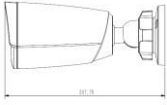

Boyutlar

Tiandy

Kamera	
Görüntü Sensör	1/2.7" CMOS
Sinyal Sistemi	PAL/NTSC
Min. Aydınlatma	Color: 0.05Lux ; Siyah/Beyaz: 0.01Lux
Shutter Zamanı	1sn ile 1/100,000sn
Lens	4mm
Lens Ölçüsü	M12
Gece&Gündüz	IR Cut Filtre ile Otomatik Switch
WDR	100dB
DNR	3D DNR
Sıkıştırma Standardı	
Video Sıkıştırma	S+265/S+265/H.265/S+264/H.264
Video Bit Hızı	32Kbps-6Mbps
Ses Sıkıştırma	Yok
Ses Bit Hızı	Yok
Görüntü	
Maks. Görüntü Çözünürlüğü	2560x1440
Frame Hızı	PAL: 1440P@15fps, 2304*1296@25fps, 1080p@25fps, 960P@25fps, 720P@25fps NTSC: 1440P@15fps, 2304*1296@30fps, 1080p@30fps, 960P@30fps, 720P@30fps
Ana Akış	1440P(2560x1440)
Alt Akış	4CIF (704x480)
3. Akış	Yok
Görüntü Ayarı	Parlaklık, Doğruluk, Kontrast, İstemi Yazılımı veya Web Tarayıcısı Tarafından Ayarlanabilir Çevirme Modu
HLC	Var
Akıllı Defog	Var
Koridor Formatı	Yok
ROI	Yok
Görüntü Maskeleyme	Var
Görüntü Kiplama	Yok
OSD	16*16, 32*32, 48*48, Hafta, Harf, Tarih, Zaman, Toplam 1 Bölge
Ağ	
Ağ Depolama	Yok
NTP	Var
ANR	Yok
Video Analiz	Yok
EW	Yok
Alarm Tetikleme	Gelişmiş Hareket Algılama/IP Çıkışması/MAC Çıkışması
Protokoller	TCP/HTTP/MULTICAST/UPnP/DNS/FTP/NT/RTSP/S/MTP/
Uzak Bağlantı	Var
Sistem Uyumluluğu	ONVIF (Profile S)
Akıllı Özellikler	
Akıllı Alarm	Var. Tüm hareketli nesnelere arasında sadece insanı tanıyan gelişmiş bir hareket algılama
Akıllı Sıkıştırma	Var. 1080P video akışı ve 24 saat kayıt için 1 GB depolama için 256kbps
Akıllı Görüntü	Var. insanı net görebilmemiz için gelişmiş bir algoritma.
Arayüz	
Ses Giriş	Yok
Ses Çıkış	Yok
İletişim Arayüzü	1-kni RJ45 10M / 100M Ethernet Arayüz
Alarm Giriş	Yok
Alarm Çıkış	Yok
Video Çıkış	Yok
Dahili Depolama	Yok
USB	Yok
Genel	
Diller	English,Simplified Chinese,Traditional Chinese,Spanish, Italian, Korean, Türkçe, Russian, Thai, polish, French
Çalışma Ortamı	-35°C~65°C, 0~95% RHG
Güç Kaynağı	DC 12 V±20%, POE
Güç Tüketimi	Maks. 6W (POE) ; Maks. 6W (DC12V)
IR Işık	2
IR Mesafesi	50m
Beyaz Işık	Yok
Waterproof	IP67
Boyutlar	208mm (uzunluk) ×82mm (genişlik) ×81mm (Yükseklik)
Ağırlık	0.5KG