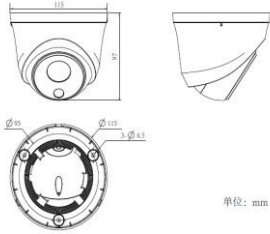

TC-C34HN

4MP H.265 IR Dome Kamera(2,8mm)

Özellikler

- Yan metal kasa
- 2560*1440
- S+265/H.265/H.264 Sıkıştırma
- Min. Aydınlatma Renk: 0.05 Lux,Siyah/Beyaz: 0.01Lux,0 Lux IR ile
- Smart IR, IR Mesafesi: 30m
- Çalışma Ortamı: -35°C ~ 65°C (IR OFF) /-35°C ~ 40°C (IR ON), 0 ~ 95% RHG
- PoE, IP66

Boyutlar

単位: mm

Tiandy

Kamera	
Görüntü Sensör	1/2.7" CMOS
Sinyal Sistemi	PAL/NTSC
Min. Aydınlatma	Renk: 0.05Lux ; Siyah/Beyaz: 0.01Lux
Shutter Zamanı	1s to 1/100,000s
Lens	2.8mm
Lens Ölçüsü	M12
Gece&Gündüz	IR Cut Filtre ile Otomatik Switch
WDR	100dB
DNR	3D DNR
Sıkıştırma Standartı	
Video Sıkıştırma	S+265/S+265/H.265/S+264/H.264
Video Bit Hızı	32Kbps-6Mbps
Ses Sıkıştırma	Yok
Ses Bit Hızı	Yok
Görüntü	
Maks. Görüntü Çözünürlüğü	2560x1440
Frame Hızı	PAL: 1440P@15fps, 2304*1296@25fps, 1080p@25fps, 960P@25fps, 720P@25fps NTSC: 1440P@15fps, 2304*1296@30fps, 1080p@30fps, 96
Ana Akış	1440P(2560x1440)
Alt Akış	4CIF (704*480)
3.Akış	Yok
Görüntü Ayarı	Parlaklık, Doğruluk, Kontrast, İstemci Yazılımı veya Web Tarayıcısı Tarafından Ayarlanabilir Çevirme Modu
HLC	Var
Akıllı Defog	Var
Koridor Formatı	Yok
ROI	Yok
Görüntü Maskeleyme	Var
Görüntü Kaplama	Yok
OSD	16*16, 32*32, 48*48,Hafta, Harf, Tarih, Zaman, Toplam 1 Bölge
Ağ	
Ağ Depolama	Yok
NTP	Var
ANR	Yok
Video Analiz	Yok
EW	Yok
Alarm Tetikleme	Gelişmiş Hareket Algılama/IP Çakışması/MAC Çakışması
Protokoller	TCP/HTTP/MULTICAST/UPnP/DDNS/FTP/NTP/RTSP/S/MTP/
Uzak Bağlantı	Var
Sistem Uyumluluğu	ONVIF (Profile S)
Akıllı Özellikler	
Akıllı Alarm	Var. Tüm hareketli nesnelere arasında sadece insanı tanıyan gelişmiş bir hareket algılama.
Akıllı Sıkıştırma	Var. 1080P video akışı ve 24 saat kayıt için 1 GB depolama için 256kbps
Akıllı Görüntü	Var. İnsanı net görebilmemiz için gelişmiş bir algoritma.
Arayüz	
Ses Giriş	Yok
Ses Çıkış	Yok
İletişim Arayüzü	1-kni RJ45 10M / 100M Ethernet Arayüzü
Alarm Giriş	Yok
Alarm Çıkış	Yok
Video Çıkış	Yok
Dahili Depolama	Yok
USB	Yok
Genel	
Diller	English,Simplified Chinese,Traditional Chinese,Spanish, Italian, Korean, Türkçe, Russian, Thai, Polish, French
Çalışma Ortamı	-35°C ~ 65°C, 0 ~ 95% RHG
Güç Kaynağı	DC 12 V ± 20%, POE
Güç Tüketimi	Maks. 6W (POE) . Maks 6W (DC12V)
IR Işık	1
IR Mesafesi	30m
Beyaz Işık	Yok
Waterproof	IP66