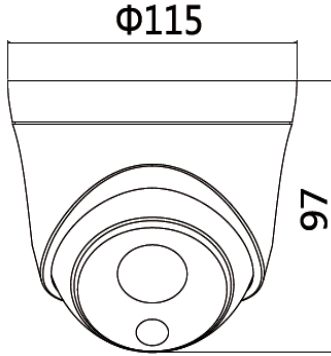

## 2MP IR Dome Kamera

### Özellikler

- 1920x1080@20fps
- S+265/H.265/H.264/M-JPEG Sıkıştırma
- Min. Aydınlatma Renk: 0.05 Lux,Siyah/Beyaz: 0.01Lux,0 Lux IR ile
- Smart IR, IR Mesafesi: 30m
- Çalışma Ortamı -35 C ~ 60 C (IR Kapalı) /-30 C ~ 40 C (IR Açık), 0 ~ 95% RHG
- PoE, IP66

### Boyutlar

Kamera	
Görüntü Sensörü	1/2.7" CMOS
İşlemci	ARM9 Architecture
Çalışma Sistemi	Embedded Linux
Sinyal Sistemi	PAL/NTSC
Min. Aydınlatma	Renk: 0.05Lux Siyah/Beyaz: 0.01Lux
Shutter Zamanı	1sn ile 1/100,000sn
Lens	2.8mm
Oto Iris	Yok
WDR	100dB
DNR	3D DNR
Sıkıştırma Standardı	
Video Sıkıştırma	S+265/H.265/H.264/M-JPEG
Video Bit Hızı	32Kbps~8Mbps
Görüntü	
Maks. Çözünürlük	1920x1080
Frame Hızı	PAL:1080p@20fps, 960p@25fps, 720p@25fps, D1@25fps NTSC:1080p@20fps, 960p@30fps, 720p@30fps, D1@30fps
Çift Akış	Ana Akış:1080P(1920*1080) Alt Akış:4CIF (704*480)
Görüntü Ayarları	Parlaklık, Doygunluk, Kontrast,Flip Modu
HLC	Var
Akıllı Defog	Var
OSD	16×16, 32×32, 48×48,Boyut, harf,hafta,tarih gibi, Toplam 1 Karakter
Ağ	
Video Analiz	Tripwire/Çevre
Tarayıcı	Dahili web sunucu
NTP	Var
Alarm Tetikleme	Hareket Algılama/IP Çakışması/MAC Çakışması/Maske Alarm
Protokoller	TCP/UDP/HTTP/MULTICAST/UPnP/DHCP/DDNS/FTP/NTP/RTSP/SMTP
Kullanıcı İzinleri	4 Seviye/8 Kullanıcı
Sistem Uyumluluğu	ONVIF (Profile S) , P2P
Bağlantılar	
Ses Giriş	Yok
Ses Çıkış	Yok
Network	1-knl RJ45 10M / 100M
Alarm Giriş	Yok
Alarm Çıkış	Yok
Video Çıkış	Yok
Genel	
Diller	English,Simplified Chinese,Traditional Chinese,Spanish, Italian, Korean, Türkçe, Russian, Thai, polish, French
Çalışma Ortamı	-35°C~60°C, 0~95% RHG
Güç Kaynağı	DC 12 V ± 25%, POE
Güç Tüketimi	Maks. 3W(IR Kapalı) (ICR Instant Switch 5.5W)
Waterproof	IP66
IR Mesafesi	30m
Boyutlar	115mm(genişlik)*97mm(yükseklik)
Ağırlık	0.5KG