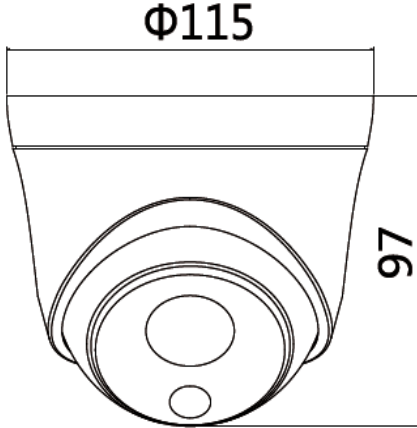

Boyutlar

Kamera	
Görüntü Sensörü	1/2.8" CMOS
İşlemci	ARM7 Architecture
Çalışma Sistemi	Embedded Linux
Sinyal Sistemi	PAL/NTSC
Min. Aydınlatma	Renk: 0.002 Lux(F1.6,AGC Açık) Siyah/Beyaz: 0.001Lux(F1.6,AGC Açık)
Shutter Zamanı	1sn ile 1/100,000sn
Lens	2.8mm
Oto Iris	Yok
WDR	120dB
DNR	3D DNR
Sıkıştırma Standartı	
Video Sıkıştırma	S+265/H.265/H.264/M-JPEG
Video Bit Hızı	32K~16Mbps
Görüntü	
Maks. Çözünürlük	2592×1944
Frame Hızı	PAL: 2592*1944@18fps, 2560*1920@20fps, 2592*1520@25fps, 1440P@25fps, QXGA@25fps, 1080P@25fps, 960P@25fps, 720P@25fps, 640*360@25fps,4CIF@25fps, 2CIF@25fps, CIF@25fps NTSC: 2592*1944@18fps, 2560*1920@20fps, 2592*1520@25fps, 1440P@25fps, QXGA@30fps, 1080P@30fps, 960P@30fps, 720P@30fps, 640*360@30fps,4CIF@30fps, 2CIF@30fps, CIF@30fps
3'lü Akış	Ana Akış:5MP (2592×1944) Alt Akış:4CIF (704×576) 3.Akış:CIF (352×288)
Görüntü Ayarları	Parlaklık, Doymuluk, Kontrast,Flip Modu
HLC	Var
Akıllı IR	Var
Koridor Modu	Var
Akıllı Defoğ	Var
OSD	16×16, 32×32, 24×24, 48×48, 64×64, 96×96 Boyut, Harf, Hafta, Tarih, Zaman, Toplam 1 Karakter
Ağ	
Video Analiz	Tripwire/Double Tripwire/Perimeter/Object Abandon/Object Lost/Running/Loitering/Parking/Crowd /Video Abnormal Detection/ Facial Detection (Suggest Opening the Motion in the HD Mode)
Tarayıcı	built-in web server
Alarm Tetikleme	Motion Detection/IP Conflict/MAC Conflict/Mask Alarm
Protokoller	TCP/UDP/HTTP/UPnP/DHCP/DDNS/NFS/FTP/NTP/RTSP /SMTP/SNMP
Kullanıcı İzinleri	≤7
Sistem Uyumluluğu	ONVIF (Profile S) ,P2P
Bağlantılar	
Ses Giriş	Yok
Ses Çıkış	Yok
Network	1-knl RJ45 10M / 100M
Alarm Giriş	Yok
Alarm Çıkış	Yok
Video Çıkış	Yok
Genel	
Diller	English,Simplified Chinese,Traditional Chinese,Spanish, Italian, Korean, Türkçe, Russian, Thai, polish, French
Çalışma Ortamı	-35°C~60°C(IR Kapalı),-30°C~40°C (IR Açık) 0~95% RHG
Güç Kaynağı	DC 12 V ± 20%, POE
Güç Tüketimi	Maks. 3W(IR Kapalı) (ICR Instant Switch 5.5W)
Waterproof	IP66
IR Mesafesi	30m
Boyutlar	115mm×115mm×97mm
Ağırlık	0.5Kg