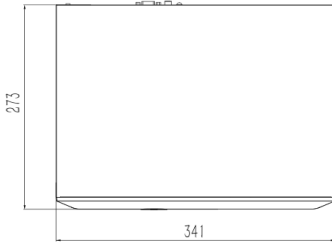

16CH 2HDD NVR

Model: TC-NR4016M7-S2

Tiandy

Özellikler

- 6MP Kayıt
- HDMI, VGA Çıkışı 1920X1080 Çözünürlük
- 16-kanlı Akıllı Analiz
- Akıllı Arama&Kayıt, Tak&Çalıştır
- ANR Foksiyonu
- N+M Sıcak Bekleme Fonksiyonu
- 2 SATA(16TB'a kadar), Alarm Giriş/Çıkışı 1/0, Ses Giriş/Çıkışı 1/1, 2xUSB, 1xRJ45(1000M)
- CE, FCC, RoHS

Boyutlar