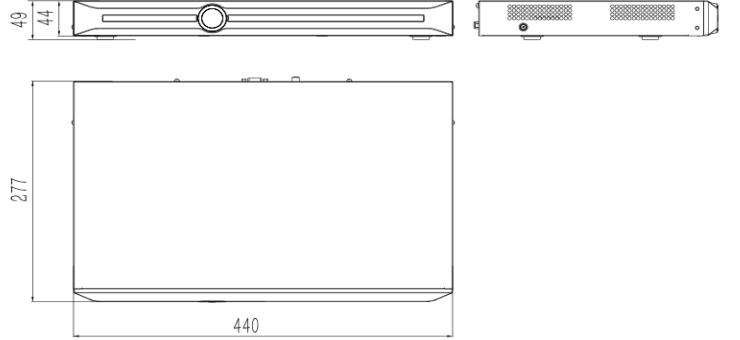

Model TC-NR5010M7-P2

10KNL 2HDD 8POE NVR

Tiandy

Özellikler

- 10-knl 1080P/720P IP Kamera Giriş Gerçek Zaman
- 1-knl 8MP/4-knl 1080P/ 8-knl 720P
- 1-knl 8MP/4-knl 1080P/8-knl 720P Kayıt İzleme
- 8 MP'a kadar Kayıt Çözünürlüğü
- Tak&Çalıştır ile 8 bağımsız POE Ağ Arayüzü
- 10-knl Akıllı Analiz
- Akıllı Arama&Kayıt
- 2 SATA(16TB'a kadar), Alarm Giriş/Çıkış 0/1, Ses Giriş/Çıkış 1/1, 2 USB
- CE, FCC,RoHS
- 8-knl POE

Boyutlar

Teknik Özellikler

Video/Ses Giriş	
Bant Genişliği Giriş	80Mbps
IP Video	10-knl
Ses	1-knl, 3.5mm
Video/Ses Çıkış	
Bant Genişliği Çıkış	80Mbps
HDMI	1-knl, Çözünürlük 3840X2160(30Hz) 2560X1440 (30Hz) 2560X1600 (60Hz) 1920*1080P/60Hz, 1920*1080P/50Hz, 1280*800/60Hz, 1440*900/60Hz,1366*768/60Hz, 1280*720/60Hz, 1280*720/50Hz,1024*768/60Hz,800*600
VGA	1-knl, Çözünürlük 1920*1080P/60Hz, 1920*1080P/50Hz, 1280*800/60Hz, 1440*900/60Hz,1366*768/60Hz, 1280*720/60Hz, 1280*720/50Hz,1024*768/60Hz,800*600/60Hz
I-Frame Kayıt	Var
Kayıt Çözünürlüğü	4K(3840*2160,3264*2448,3296*2472)/6MP(2752*2208,3008*2008,2408*2008)5MP(2560*1920,2592*1944,2592*1920,2528*2128/4MP(2560*1440,2592*1520)3MP(2048*1536)/1080P/UXGA/720P/VGA /4CIF/DCIF/2CIF/CIF/QCIF
Ses	1-knl, RCA (Doğrusal, 1kΩ)
Senkronize İzleme	4-knl1080P/8-knl 720P/4CIF
Şifre Çözme	
Canlı Görüntü/izleme	4K(3840*2160,3264*2448,3296*2472)/6MP(2752*2208,3008*2008,2408*2008)5MP(2560*1920,2592*1944,2592*1920,2528*2128/4MP(2560*1440,2592*1520)3MP(2048*1536)/1080P/UXGA/720P/VGA /4CIF/DCIF/2CIF/CIF/QCIF
Kapasite	1-knl 4K/5MP/4MP/3MP/4-knl1080P/8-knl 720P
Ekran Bölme	1/3/4/6/8/9/10
E-Zoom	Var