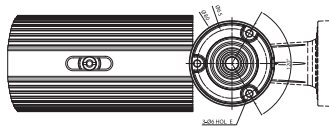

1.3 MP IR Bullet IP Kamera

TCAM-531BIR

- 1/3" SONY CCD Progressive Görüntü Sensörü
- 3~9mm Varifocal Lens (dahil)
- True Day&Night (Mekanik IR Cut Filtre)
- 50m IR aydınlatma mesafesi
- HD görüntüleme (1280x960 @22.5fps, 1280x720 @30fps)
- Yerel depolama için SD/SDHC Kart desteği
- Kompozit Video Çıkış
- Dual Streaming (H.264/H.264, H.264/MJPEG)
- WDR(Wide Dynamic Range), 3D-DNR özelliği
- Hareket Algılama, BLC(Arka Işık Bastırma)
- Çift Yönlü Ses Haberleşme (G.711/AAC), 1 ses giriş ve çıkış
- 1 Alarm giriş, 1 alarm çıkış/RS-485 desteği
- Poe(802.3af) desteği ve 12VDC(adaptör hariç) besleme
- IP66 standardı, dış ortam koşullarına uygun
- Truen 16 Kanal ücretsiz TVMS yazılımı
- PSIA & ONVIF desteği
- 4 Seviyeli Kullanıcı Kimlik Doğrulaması, HTTPS Desteği, IP Adres Filtreleme
- Nuoo IP+ Yazılımı, NVRmini2, NVRTitan ve Surveon NVR yazılımları ile entegrasyon

0m **Gece Görüş Mesafesi**

50m

TCAM-531BIR

1.3Mp (1280x960)

Model	TCAM-531BIR
Network Arayüzü	Ethernet 10/100Base-T (RJ-45)
Network Protokolü	TCP/IP, Multicast, UDP, HTTP, HTTPS, SMTP, FTP, DHCP, DNS, DDNS, RTP, RTSP, SNMP, UPnP, WS-Discovery, Zero Configuration, NTP
Görüntü Sensörü	1/3" CCD Progressive Görüntü Sensörü
Senkronizasyon	Dahili
S/N Oranı	50dB
Min. Aydınlatma	1.5Lux(Renkli), 0.4Lux(Yavaş frame), 0.0lux (S/B, IR LED Açık)
Electronic Shutter Hızı	Kapalı, Manual(1/30 ~ 1/100,000 sn)
Oto Kazanç Kontrolü	Manual(0 ~ 42)
Otomatik Poz Kontrol	Otomatik
Beyaz Denge Modu	ATW/PUSH lock/Manual
True Day & Night	Açık/Kapalı/Eşik(Gece ~ Gündüz)
Arka Işık Bastırma	Kapalı, Sabit Pencere, Otomatik Ağırlık, Histogram1, Histogram2
DNR	Açık/Kapalı/TDN ile beraber çalışma
Frekans	Kapalı, 50Hz frekans aralığı, 60Hz frekans aralığı
OSD	İngilizce
Hareket Algılama	Açık/Kapalı
Görüntü Ayarı	Parlaklık, Kontrast, Y-Gamma(1~4)
Lens Türü	Auto DC
Odak Uzaklığı	f=3 ~ 9mm, Auto iris varifocal lens, IR Cut Filtre
Max. Aperture Oranı	F1.2
Görüş Açısı	Horizontal : 74(wide) ~ 20(tele), vertical : 55(wide) ~ 15(tele)
IRLED/Aydınlatma	850nm, 44 Adet / 50m
Sıkıştırma	H.264, MJPEG
Çözünürlük (Max.)	1280 x 960
Max Frame Rate	30fps @1280x720, 22.5fps @1280 x 960
Video Bitrate	Birincil : 32Kbps ~ 10Mbps, İkincil : 32Kbps ~ 1Mbps
Video Akış	Birincil : H.264, İkincil : H.264, MJPEG
Video Çıkış	Kompozit
Yedekleme	SD Kart, FTP
Ses Bitrate	G.711 : 64kbps, AAC : 64kbps, 128kbps
Ses Giriş / Çıkış	1 x Line-In (Stereo signal) / 1 x Line-Out (Stereo signal)
Uygulama Arayüzü	TSDK, PSIA, OnVIF
Seri Port	1 x RS-485
Alarm Giriş / Çıkış	Yerleşik 1 x Sensör Giriş / Yerleşik 1 x Röle Çıkış
Reset Butonu	1 x Factory Reset Buton
Boyut	Ø80 x 285(L) [mm]
Ağırlık	1300g
Güç Kaynağı	DC 12V/0.85A, PoE(Power over Ethernet): 802.3af
Güç Tüketimi	Max 10.2W
Koruma Standardı	IP66
İşletim Sıcaklığı	-10°C ~ 50°C
Sertifika	CE, FCC, RoHS