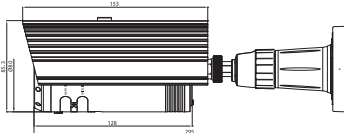

1.3 MP IR Bullet IP Kamera

TCAM-531BIR

- 1/3" SONY CCD Progressive Görüntü Sensörü
- 3~9mm Varifocal Lens (dahil)
- True Day&Night (Mekanik IR Cut Filtre)
- 50m IR aydınlatma mesafesi
- HD görüntüleme (1280x960 @22.5fps, 1280x720 @30fps)
- Yerel depolama için SD/SDHC Kart desteği
- Kompozit Video Çıkış
- Dual Streaming (H.264/H.264, H.264/MJPEG)
- WDR(Wide Dynamic Range), 3D-DNR özelliği
- Hareket Algılama, BLC(Arka Işık Bastırma)
- Çift Yönlü Ses Haberleşme (G.711/AAC), 1 ses giriş ve çıkış
- 1 Alarm giriş, 1 alarm çıkış/RS-485 desteği
- Poe(802.3af) desteği ve 12VDC(adaptör hariç) besleme
- IP66 standardı, dış ortam koşullarına uygun
- Truen 16 Kanal ücretsiz TVMS yazılımı
- PSIA & ONVIF desteği
- 4 Seviyeli Kullanıcı Kimlik Doğrulaması, HTTPS Desteği, IP Adres Filtreleme
- Nuoo IP+ Yazılımı, NVRmini2, NVRTitan ve Surveon NVR yazılımları ile entegrasyon

0m **Gece Görüş Mesafesi**

50m

TCAM-531BIR

1.3Mp (1280x960)

Model	TCAM-531BIR
Network Arayüzü	Ethernet 10/100Base-T (RJ-45)
Network Protokolü	TCP/IP, Multicast, UDP, HTTP, HTTPS, SMTP, FTP, DHCP, DNS, DDNS, RTP, RTSP, SNMP, UPnP, WS-Discovery, Zero Configuration, NTP
Görüntü Sensörü	1/3" CCD Progressive Görüntü Sensörü
Senkronizasyon	Dahili
S/N Oranı	50dB
Min. Aydınlatma	1.5Lux(Renkli), 0.4Lux(Yavaş frame), 0.0lux (S/B, IR LED Açık)
Electronic Shutter Hızı	Kapalı, Manual(1/30 ~ 1/100,000 sn)
Oto Kazanç Kontrolü	Manual(0 ~ 42)
Otomatik Poz Kontrol	Otomatik
Beyaz Denge Modu	ATW/PUSH lock/Manual
True Day & Night	Açık/Kapalı/Eşik(Gece ~ Gündüz)
Arka Işık Bastırma	Kapalı, Sabit Pencere, Otomatik Ağırlık, Histogram1, Histogram2
DNR	Açık/Kapalı/TDN ile beraber çalışma
Frekans	Kapalı, 50Hz frekans aralığı, 60Hz frekans aralığı
OSD	İngilizce
Hareket Algılama	Açık/Kapalı
Görüntü Ayarı	Parlaklık, Kontrast, Y-Gamma(1~4)
Lens Türü	Auto DC
Odak Uzaklığı	f=3 ~ 9mm, Auto iris varifocal lens, IR Cut Filtre
Max. Aperture Oranı	F1.2
Görüş Açısı	Horizontal : 74(wide) ~ 20(tele), vertical : 55(wide) ~ 15(tele)
IRLED/Aydınlatma	850nm, 44 Adet / 50m
Sıkıştırma	H.264, MJPEG
Çözünürlük (Max.)	1280 x 960
Max Frame Rate	30fps @1280x720, 22.5fps @1280 x 960
Video Bitrate	Birincil : 32Kbps ~ 10Mbps, İkincil : 32Kbps ~ 1Mbps
Video Akış	Birincil : H.264, İkincil : H.264, MJPEG
Video Çıkış	Kompozit
Yedekleme	SD Kart, FTP
Ses Bitrate	G.711 : 64kbps, AAC : 64kbps, 128kbps
Ses Giriş / Çıkış	1 x Line-In (Stereo signal) / 1 x Line-Out (Stereo signal)
Uygulama Arayüzü	TSDK, PSIA, OnVIF
Seri Port	1 x RS-485
Alarm Giriş / Çıkış	Yerleşik 1 x Sensör Giriş / Yerleşik 1 x Röle Çıkış
Reset Butonu	1 x Factory Reset Buton
Boyut	Ø80 x 285(L) [mm]
Ağırlık	1300g
Güç Kaynağı	DC 12V/0.85A, PoE(Power over Ethernet): 802.3af
Güç Tüketimi	Max 10.2W
Koruma Standardı	IP66
İşletim Sıcaklığı	-10°C ~ 50°C
Sertifika	CE, FCC, RoHS