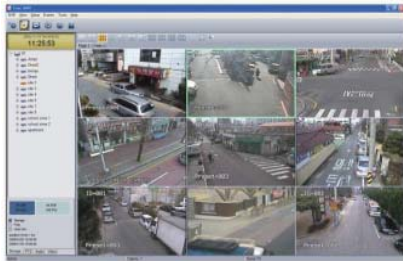

Truen TVMS Client (Uzak İzleme Yazılımı)

Model	TCAM-5510	TCAM-5520
Network Arayüzü	Ethernet 10/100Base-T (RJ-45)	
Network Protokolü	TCP/IP, Multicast, UDP, HTTP, HTTPS, SMTP, FTP, DHCP, DNS, DDNS, RTP, RTSP, SNMP, UPnP, WS-Discovery, Zero Configuration, NTP	
Görüntü Sensörü	1/2.5" CMOS Progressive Scan Image sensor	
Senkronizasyon	Dahili	
S/N Oranı	38dB	
Min. Aydınlatma	Day Mod : 0.3Lux@30IRE, Night Mod : 0.2Lux@30IRE	
Electronic Shutter Hızı	1/30 ~ 1 sn(S/B), 1/30 ~ 1/10000 sn (renkli)	
Oto Kazanç Kontrolü	Otomatik	
Otomatik Poz Kontrol	Otomatik/Manual	
Beyaz Denge Modu	Otomatik ,AWB	
True Day & Night	Otomatik/Gündüz/Gece/Eşik(Gece ~ Gündüz)	
DNR	Açık/Kapalı/TDN ile beraber çalışma	
Frekans	50Hz, 60Hz	
OSD	İngilizce	
Hareket Algılama	Açık/Kapalı	
Görüntü Ayarı	Parlaklık, Kontrast	
Döndürme Modu	Yatay, Dikey	
Lens Türü	Auto DC	
Odak Uzaklığı	f=3 ~ 9mm, Auto iris varifocal lens, IR Cut Filtre	
Max. Aperture Oranı	F1.4	
Görüş Açısı	Yatay : 92.9(wide) ~ 31.7(tele), dikey : 67.9(wide) ~ 23.7(tele)	
Digital Zoom	Evet	
Sıkıştırma	H.264, MJPEG	
Çözünürlük (Maks)	1280 x 1024	1920x1080
Max Frame Rate	30fps @1280x1024	30fps @1920x1080
Video Bitrate	32Kbps ~ 10Mbps, İkincil : 32Kbps ~ 2Mbps	
Video Akış	Birincil : H.264, İkincil : H.264, MJPEG	
Video Çıkış	Kompozit	
Yedekleme	SD Kart, FTP	
Ses Bitrate	G.711: 64Kbps, AAC: 64Kbps, 128Kbps	
Ses Giriş / Çıkış	1 x Line-In (Stereo signal) / 1 x Line-Out (Stereo signal)	
Uygulama Arayüzü	TSDK, PSIA, OnVIF	
Seri Port	1 x RS-485	
Alarm Giriş / Çıkış	1 x NO(Normalde Açık) Kontak / 1 x NO(Normalde Açık) Kontak	
Reset Butonu	1 x Factory Reset Buton	
Boyut	Ø100 [mm] Vandal Dome Cover, Ø148 [mm] Alt	
Ağırlık	1012g	
Koruma Standardı	IP67, IK10(Vandal Proof)	
Güç Kaynağı	DC 12V/0.5A, PoE(Power over Ethernet): 802.3af	
Güç Tüketimi	Max 6W	
İşletim Sıcaklığı	-10°C ~ 50°C	
Sertifika	CE, FCC, ROHS