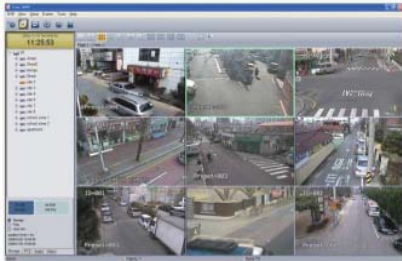

Truen TVMS Client (Uzak İzleme Yazılımı)

Model	TCAM-551IR
Network Arayüzü	Ethernet 10/100Base-T (RJ-45)
Network Protokolü	TCP/IP, Multicast, UDP, HTTP, HTTPS, SMTP, FTP, DHCP, DNS, DDNS, RTP, RTSP, SNMP, UPnP, WS-Discovery, Zero Configuration, NTP
Görüntü Sensörü	1/3" CCD Progressive Scan Image sensor
Senkronizasyon	Dahili
S/N Oranı	50dB
Min. Aydınlatma	1.5Lux(renkli), 0.4Lux(yavaş frame)
Electronic Shutter Hızı	Kapalı, Manual(1/30 ~ 1/100,000sn)
Otomatik Kazanç Kontrol	Manual(0~42)
Otomatik Poz Kontrol	Otomatik
Beyaz Denge Modu	ATW, PUSH lock, Manual
True Day & Night	Açık/Kapalı/Eşik(Gece ~ Gündüz)
Arka Işık Bastırma	Disable, Fixed Window, Otomatik, Histogram1, Histogram2
Frekans	Kapalı, 50Hz frekans aralığı, 60Hz frekans aralığı
OSD	İngilizce
Hareket Algılama	Açık/Kapalı
Görüntü Ayarı	Parlaklık, Keskinlik, Y-Gamma(1~4)
Lens Türü	Auto DC (IR Cut Filtre)
Odak Uzaklığı	2.8~11mm
Max. Aperture Oranı	F1.2
Görüş Açısı	Yatay : 74(wide) ~ 20(tele), dikey : 55(wide) ~ 15(tele)
IR LED/Aydınlatma mesafesi	850nm, 24 adet / 20m
Sıkıştırma	H.264, MJPEG
Çözünürlük (Maks)	1280 x 960
Max Frame Rate	30fps @1280x720, 22.5fps @1280 x 960
Video Bitrate	32Kbps ~ 10Mbps, İkincil : 32Kbps ~ 1Mbps
Video Akış	Birincil : H.264, İkincil : H.264, MJPEG
Video Çıkış	Kompozit
Yedekleme	FTP
Ses Bitrate	G.711 : 64kbps, AAC : 64kbps, 128kbps
Ses Giriş / Çıkış	1 x Line-In (Stereo signal) / 1 x Line-Out (Stereo signal)
Uygulama Arayüzü	TSDK, PSIA, OnVIF
Seri Port	1 x RS-485
Alarm Giriş / Çıkış	Yerleşik 1 x Sensör Giriş / Yerleşik 1 x Röle Çıkış
Reset Butonu	1 x Factory Reset Buton
Boyut	Ø100 [mm] Vandal Dome Cover, 148Ø Alt
Ağırlık	1300g
Güç Kaynağı	DC 12V/0.5A, PoE(Power over Ethernet): 802.3af
Güç Tüketimi	Max 6W
Koruma Standart	IP67, IK10 (VandalProof)
İşletim Sıcaklığı	-10°C ~ 50°C
Sertifika	CE, FCC, RoSH