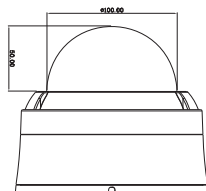

TCAM-551IR
1.3Mp (1280 x 960)

0m **Gece Görüş Mesafesi**

20m

Truen TVMS Client (Uzak İzleme Yazılımı)

Model	TCAM-551IR
Network Arayüzü	Ethernet 10/100Base-T (RJ-45)
Network Protokolü	TCP/IP, Multicast, UDP, HTTP, HTTPS, SMTP, FTP, DHCP, DNS, DDNS, RTP, RTSP, SNMP, UPnP, WS-Discovery, Zero Configuration, NTP
Görüntü Sensörü	1/3" CCD Progressive Scan Image sensor
Senkronizasyon	Dahili
S/N Oranı	50dB
Min. Aydınlatma	1.5Lux(renkli), 0.4Lux(yavaş frame)
Electronic Shutter Hızı	Kapalı, Manual(1/30 ~ 1/100,000sn)
Otomatik Kazanç Kontrol	Manual(0~42)
Otomatik Poz Kontrol	Otomatik
Beyaz Denge Modu	ATW, PUSH lock, Manual
True Day & Night	Açık/Kapalı/Eşik(Gece ~ Gündüz)
Arka Işık Bastırma	Disable, Fixed Window, Otomatik, Histogram1, Histogram2
Frekans	Kapalı, 50Hz frekans aralığı, 60Hz frekans aralığı
OSD	İngilizce
Hareket Algılama	Açık/Kapalı
Görüntü Ayarı	Parlaklık, Keskinlik, Y-Gamma(1~4)
Lens Türü	Auto DC (IR Cut Filtre)
Odak Uzaklığı	2.8~11mm
Max. Aperture Oranı	F1.2
Görüş Açısı	Yatay : 74(wide) ~ 20(tele), dikey : 55(wide) ~ 15(tele)
IR LED/Aydınlatma mesafesi	850nm, 24 adet / 20m
Sıkıştırma	H.264, MJPEG
Çözünürlük (Maks)	1280 x 960
Max Frame Rate	30fps @1280x720, 22.5fps @1280 x 960
Video Bitrate	32Kbps ~ 10Mbps, İkincil : 32Kbps ~ 1Mbps
Video Akış	Birincil : H.264, İkincil : H.264, MJPEG
Video Çıkış	Kompozit
Yedekleme	FTP
Ses Bitrate	G.711 : 64kbps, AAC : 64kbps, 128kbps
Ses Giriş / Çıkış	1 x Line-In (Stereo signal) / 1 x Line-Out (Stereo signal)
Uygulama Arayüzü	TSDK, PSIA, OnVIF
Seri Port	1 x RS-485
Alarm Giriş / Çıkış	Yerleşik 1 x Sensör Giriş / Yerleşik 1 x Röle Çıkış
Reset Butonu	1 x Factory Reset Buton
Boyut	Ø100 [mm] Vandal Dome Cover, 148Ø Alt
Ağırlık	1300g
Güç Kaynağı	DC 12V/0.5A, PoE(Power over Ethernet): 802.3af
Güç Tüketimi	Max 6W
Koruma Standart	IP67, IK10 (VandalProof)
İşletim Sıcaklığı	-10°C ~ 50°C
Sertifika	CE, FCC, RoSH