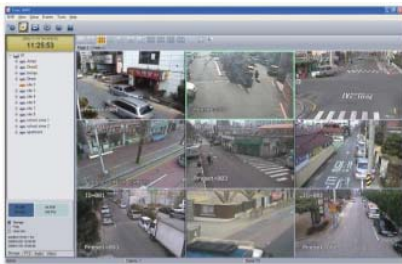

Truen TVMS Client (Uzak İzleme Yazılımı)

TCAM-551
1.3Mp (1280x960)

Model	TCAM-551
Network Arayüzü	Ethernet 10/100Base-T (RJ-45)
Network Protokolü	TCP/IP, Multicast, UDP, HTTP, HTTPS, SMTP, FTP, DHCP, DNS, DDNS, RTP, RTSP, SNMP, UPnP, WS-Discovery, Zero Configuration, NTP
Görüntü Sensörü	1/3" SONY CCD Progressive Scan Image sensor
Senkronizasyon	Dahili
S/N Oranı	50dB
Min. Aydınlatma	1.5Lux(renkli), 0.4Lux(yavaş frame)
Electronic Shutter Hızı	Kapalı, Manual(1/30 ~ 1/100,000sn)
Oto Kazanç Kontrol	Manual(0~42)
Otomatik Poz Kontrol	Otomatik
Beyaz Denge Modu	ATW, PUSH lock, Manual
True Day & Night	Açık/Kapalı/Eşik(Gece ~ Gündüz)
Arka Işık Bastırma	Kapalı, Sabit pencere, Otomatik, Histogram1, Histogram2
Frekans	Kapalı, 50Hz frekans aralığı, 60Hz frekans aralığı
OSD	İngilizce
Hareket Algılama	Açık/Kapalı
Görüntü Ayarı	Parlaklık, Keskinlik, Y-Gamma(1~4)
Lens Türü	Auto DC (IR Cut Filtre)
Odak Uzaklığı	2.8~11mm
Max. Aperture Oranı	F1.2
Görüş Açısı	Yatay : 74(wide) ~ 20(tele), dikey : 55(wide) ~ 15(tele)
Dijital Zoom	Evet
Sıkıştırma	H.264, MJPEG
Çözünürlük (Maks)	1280 x 960
Max Frame Rate	30fps @1280x720, 22.5fps @1280 x 960
Video Bitrate	32Kbps ~ 10Mbps, İkincil : 32Kbps ~ 1Mbps
Video Akış	Birincil : H.264, İkincil : H.264, MJPEG
Video Çıkış	Kompozit
Yedekleme	FTP
Ses Bitrate	G.711 : 64kbps, AAC : 64kbps, 128kbps
Ses Giriş / Çıkış	1 x Line-In (Stereo signal) / 1 x Line-Out (Stereo signal)
Uygulama Arayüzü	TSDK, PSIA, OnVIF
Seri Port	1 x RS-485
Alarm Giriş / Çıkışı	Yerleşik 1 x Sensör Giriş / Yerleşik 1 x Röle Çıkış
Reset Butonu	1 x Factory Reset Buton
Boyut	Ø100 [mm] Vandal Dome Cover, 148Ø Alt
Ağırlık	1300g
Güç Kaynağı	DC 12V/0.5A, PoE(Power over Ethernet): 802.3af
Güç Tüketimi	Max 6W
Koruma Standardı	IP67, VandalProof
İşletim Sıcaklığı	-10°C ~ 50°C
Sertifika	CE, FCC, RoSH