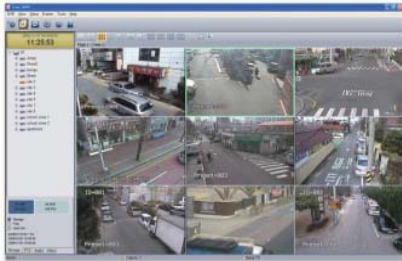

Truen TVMS Client (Uzak İzleme Yazılımı)

Model	TCAM-6500	TCAM-7500
Network Arayüzü	Ethernet 10/100Base-T (RJ-45)	
Network Protokolü	TCP/IP, Multicast, UDP, HTTP, HTTPS, SMTP, FTP, DHCP, DNS, DDNS, RTP, RTSP, SNMP, UPnP, WS-Discovery, Zero Configuration, NTP	
Görüntü Sensörü	1/2.5" CMOS Progressive Scan Image sensor	
Senkronizasyon	Dahili	
S/N Oranı	38dB	
Min. Aydınlatma	Day Mod : 0.3Lux@30IRE, Night Mod : 0.2Lux@30IRE	
Electronic Shutter Hızı	1/30 ~ 1 sn(S/B), 1/30 ~ 1/10000 sn (renkli)	
Oto Kazanç Kontrolü	Otomatik	
Otomatik Poz Kontrol	Otomatik/Manual	
Beyaz Denge Modu	Otomatik ,AWB	
True Day & Night	Otomatik/Gündüz/Gece/Esik(Gece ~ Gündüz)	
DNR	Açık/Kapalı/TDN ile beraber çalışma	
Frekans	50Hz, 60Hz	
OSD	İngilizce	
Hareket Algılama	Açık/Kapalı	
Görüntü Ayarı	Parlaklık, Kontrast	
Döndürme Modu	Yatay, Dikey	
Lens Türü	Auto DC	
Odak Uzaklığı	f=3 ~ 9mm, Auto iris varifocal lens, IR Cut Filtre	
Max. Aperture Oranı	F1.4	
Görüş Açısı	Yatay : 92.9(wide) ~ 31.7(tele), dikey : 67.9(wide) ~ 23.7(tele)	
Dijital Zoom	Evet	
Sıkıştırma	H.264, MJPEG	
Çözünürlük (Maks)	2048 x 1536	2592x1936
Max Frame Rate	20fps@2048x1536, 30fps@1920x1080	10fps @2592x1936, 20fps @2048x1536, 30fps @1920x1080
Video Bitrate	32Kbps ~ 10Mbps, İkincil : 32Kbps ~ 2Mbps	
Video Akış	Birincil : H.264, İkincil : H.264, MJPEG	
Video Çıkış	Kompozit	
Yedekleme	SD Kart, FTP	
Ses Bitrate	G.711: 64Kbps, AAC: 64Kbps, 128Kbps	
Ses Giriş / Çıkış	1 x Line-In (Stereo signal) / 1 x Line-Out (Stereo signal)	
Uygulama Arayüzü	TSDK, PSIA, OnVIF	
Seri Port	1 x RS-485	
Alarm Giriş / Çıkış	1 x NO(Normalde Açık) Kontak / 1 x NO(Normalde Açık) Kontak	
Reset Butonu	1 x Factory Reset Buton	
Boyut	Ø100 [mm] Vandal Dome Cover, Ø148 [mm] Alt	
Ağırlık	1012g	
Koruma Standardı	IP67, IK10(Vandal Proof)	
Güç Kaynağı	DC 12V/0.5A, PoE(Power over Ethernet): 802.3af	
Güç Tüketimi	Max 6W	
İşletim Sıcaklığı	-10°C ~ 50°C	
Sertifika	CE, FCC, ROHS