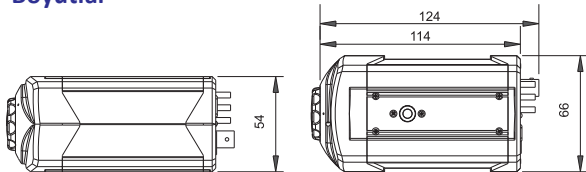

VG-700FB

600 TVL (Renkli), 700 TVL (Siyah/Beyaz)

Face Auto Zoom

Görüntü içerisine giren insanların yüzünü takip eder. İstersen yüze otomatik zoom yaparak kayıta kişinin tanınmasına olanak sağlar.

Normal

Auto Zoom

Boyutlar

TEKNİK ÖZELLİKLERİ

Model	VG-700FB
Görüntü Sensörü	1/3" SONY High Resolution 760H CCD
Sinyal İşlemcisi	Digital Signal Processor
Piksel Değeri	752 (Yatay) x 582 (Dikey), 440K
Çözünürlük	600 TVL (Renkli), 700 TVL (Siyah&Beyaz)
Işık Hassasiyeti	0.01 Lux
Day&Night Modu	Renkli / Otomatik / Siyah&Beyaz / External Input
Lens	C/CS Montaj (DC Drive)
Poz Süresi	Otomatik: 1/60(50)sn ~ 1/100,000 sn Manuel: 1/60(50)S, FL1/120(100)S, 1/250S, 1/500S, 1/1,000S, 1/2,000S, 1/4,000S, 1/10,000S
Tarama Sistemi	2:1 Interlace
Senkronizasyon	Dahili Senkronizasyon
Frekans	50 Hz - 60 Hz
S/N Oranı	Maks. 52 dB (AGC:Kapalı)
OSD Menü	Yerleşik
WDR	Gerçek WDR
DNR	2D / 3D-DNR
DSS	2x ~ 256x
Arka Işık (BLC)	HLR / BLC / Kapalı
Kazanç Kontrolü (AGC)	Açık/Kapalı - (Auto Gain Control)
Dijital Anti-Buhar	Açık / Kapalı (Demist)
Dijital Zoom	256x
Yüz Algılama	Açık / Kapalı
Yüz Algılama Anında Dijital Zoom	Açık / Kapalı
Yüz Algılama anında Yan-Işık Bastırma	Açık / Kapalı
Hareket Algılama	Açık / Kapalı
Gizli Maskeleye	Açık / Kapalı (8 bölge)
Titremesiz (FL)	Açık / Kapalı (Flickerless)
Leke Giderme	Statik&Dinamik Telafi (4096 piksel)
Görüntü Ayarları	Brightness / Contrast / Saturation / Sharpness
Beyaz Dengesi	AWB / ATW / FA / U30 / CWF / D50 / D65 / D75
Dil	English / Simplified Chinese (Support Multi-languages) / French / Espanol / Russian
Video Çıkışı	1 Vp-p Kompozit Video Çıkış (75 Ohms)
Güç Tüketimi	DC +12V, 180mA
İşletim Sıcaklığı	- 5°C ~ +40°C
Boyutlar ve Ağırlık	(UxGxY) 124 x 66 x 54mm, 295 gr