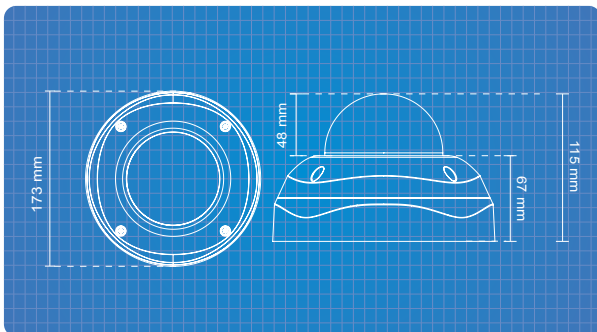

Teknik Özellikler

KAMERA	
Resim Sensörü	1/2.7" Progressive CMOS
Sinyal Sistemi	NTSC / PAL
Min. Aydınlatma	0.8 Lux @ F1.2, 50 IRE (Renkli) / 0.001 Lux @ F1.2, 50 IRE (S/B)
Shutter Hızı	1/5 sn. to 1/25,000 sn.
Lens	f=3 ~ 9 mm / F 1.2 (wide), F 2.1 (tele) / Vari-focal
Auto IRIS	P-iris
Görüntüleme Açısı	102.68° ~ 35.4° (Yatay) / 61.93° ~ 22.80° (Dikey) / 122.56° ~ 41.11 (Köşegen)
Day & Night	True Day / Night (IR CUT Filtresi İçerir)
WDR Teknolojisi	Profesyonel WDR (Pro)
IR Aydınlatması	20m Aydınlatma Mesafesi / 18 Adet IR Led
S/N Ratio	60.5 dB den daha iyi
Dinamik Range	110.4 dB den daha iyi
SIKIŞTIRMA STANDARDI	
Video Sıkıştırma Formatı	H.264/MPEG4/MJPEG
Sıkıştırma Oranı	32 Kbps ~ 16 Mbps
Ses Sıkıştırma Formatı	GSM-AMR / AAC / G.711
RESİM	
Maksimum Çözünürlük	1280 x 800
Frame Hızı	1280 x 800 Çözünürlükte 30 fps
Resim Ayarları	Parlaklık, Kontrast, Doygunluk, Keskinlik, White Balance ve Exposure Kontrol
E-PTZ	Destekler
Resim Çevirme	Flip ve Aynalama
Maskeleme	Destekler
Diğer Fonksiyonlar	BLC / Gain
Planlama	Planlamalı Resim Ayarları ve Day / Night Fonksiyonu
Resim Koruma	Watermark
NETWORK	
Görüntüleme	ST7501 / VAST Yazılımları / Cep Telefonu / Browserlar (Iphone, Ipad, BlackBerry, Windows Mobile, Android, Symbian)
Network Kayıt Desteği	FTP / NAS Server Desteği
Alarm Tetikleme	Hareket, Manuel Tetikleme, Dijital Giriş, Planlamalı Tetikleme, Sistem Açılışı, Kayıt Bilgilerimleri, Kamera Sabotaj Algılama
Protokoller	IPv4, IPv6, TCP/IP, HTTP, HTTPS, UPnP, RTSP/RTMP/RTCP, IGMP, SMTP, FTP, DHCP, NTP, DNS, DDNS, PPPoE, CoS, QoS, SNMP and 802.1X
Güvenlik	Şifre Koruması
Ses İletimi	2 Yönlü Ses
Maksimum Kullanıcı	10 Kullanıcı aynı anda bağlanabilir.
Dual Stream	2 Eş Zamanlı Stream
Band Genişliği	32Kbps ~ 16Mbps
Firmware Güncelleme	Internet Explorer
Sistem Uyumluluğu	ONVIF, PSIA, CGI
BAĞLANTI ARAYÜZÜ	
Akıllı Fokus Sistemi	OSD ile Fokus ayarlama (Smart Focus System / Network Streaming)
Ses Girişi / Çıkışı	1 Kanal mikrofon girişi / 1 Kanal
Reset Butonu	Var
Haberleşme	1 Adet RJ45 10 M/100 M Ethernet portu ve 1 Adet RS-485 portu
Alarm Girişi / Çıkışı	3 Kanal / 1 Kanal Röle Çıkışı
Alarm Bildirimi	Dijital Çıkış kullanılarak olay bildirimi, HTTP, SMTP, FTP, NAS, E-Mail / FTP
Video Çıkışı	-
Lokal Kayıt	MicroSD/SDHC Kart
GENEL	
Çalışma Sıcaklığı/ Nemi	-30°C ~ 50°C (-22°F ~ 122°F) / 85% veya daha az (Yoğunlaşmayan)
Çalışma Voltajı / Güç	24V AC / IEEE 802.3af PoE Class 3 / Maks. 8 W
Koruma Sınıfı	Vandal-proof IK10-rated metal kasa / Weather-proof IP66-rated kasa
Güvenlik Sertifikaları	CE C-Tick FCC (Class A) LVD VCCI
Boyutlar/ Ağırlık	Ø: 173 mm x 115 mm / Net: 1414 g