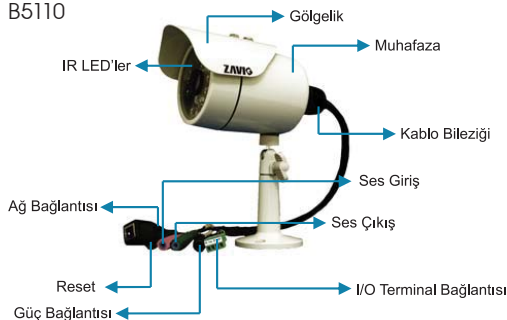

B5110
1.3Mp (1280x1024)

PoE (Power over Ethernet)

Zavio 32 Kanal ücretsiz Yazılımı

B5110

Model	B5110
Görüntü Sensörü	1/4" Progressive Scan CMOS Sensör
Lens	4.0mm, F1.5
Görüş Açısı	48° Yatay
Dijital Zoom	10x dijital
Min. Aydınlatma	0.5 Lux, 0 Lux IR LED Açık
IR LED	21 adet IR LED ile 15m gece görüş
Day/Night Fonksiyonu	Mekanik IR Cut filtre (True Day/Night)
Shutter Hızı	1 ~ 1/17780 sn.
S/N Oranı	44dB
Video Sıkıştırma	H.264, MJPEG, MPEG-4
Çözünürlük	1280 x 1024 ~ 320 x 240 arasında 4 çözünürlük
Resim Karesi Hızı	15 fps @1280x1024, 30 fps @640x480
Video Akışı	(4 Streaming), Eşzamanlı H.264, MJPEG, MPEG-4 ve 3GPP Kontrol edilebilir frame hızı ve bant genişliği, Unicast ve Multicast desteği
Görüntü Ayarları	Mirror, Flip, Mirror Flip, parlaklık, kontrast, saturasyon Overlay yetenekleri: saat, tarih, text ve gizli görüntü
Ses	Çift Yönlü (full duplex), Harici mikrofon / hat girişi Ses sıkıştırma: G.711 µ law, a law, ve AMR
Güvenlik	Parola korumalı, çok seviyeli kullanıcı erişimi, HTTPS şifreleme WEP 64/128 bit, WPA/WPA2-PSK
Desteklenen Protokoller	Bonjour, TCP/IP, DHCP, PPPoE, ARP, ICMP, FTP, SMTP, DNS, NTP, UPnP, RTSP, RTP, HTTP, TCP, UDP, 3GPP/ISMA RTSP
Kullanıcılar	10 eşzamanlı kullanıcı, Multicast ile sınırsız sayıda kullanıcı
Alarm ve Olay Yönetimi	Giriş: Alarm buffer, Alarm Giriş, Hareket ve Ses Algılama, Çıkış: Network depolama, Hafıza kartı, FTP, SMTP, HTTP olay, alarm çıkış, Pre-and post alarm buffer
Bağlantılar	RJ-45 Ethernet 10/100 Base-T, DC Power jack bağlantısı, 1 alarm giriş, 1 çıkış Resetleme düğmesi, 3.5 mm jack ile mikrofon, 3.5 mm jack speaker çıkış
Dış Yüzey	Aluminyum
Güç	12V DC, 1A, Max 12W, PoE (Power over Ethernet) IEEE 802.3af
İşletim Sıcaklığı	-30°C ~ 50°C
Boyut ve Ağırlık	120 x 78 (φ)mm, 705.5 gr