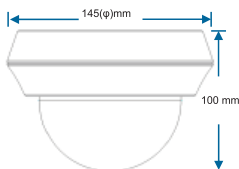

D5110

1.3Mp (1280x1024)

D5111

1.3Mp (1280x1024)

0m **Gece Görüş Mesafesi**

15m

Zavio 32 Kanal ücretsiz Yazılımı

Model	D5110 D5111
Görüntü Sensörü	1/4" Progressive scan 1.3 Megapixel CMOS sensor
Lens	(D5110) -> 4mm, F1.5 Fixed-iris megapixel lens, (D5111) -> 2.7-9mm, F1.2 DC-iris megapixel vari-focal lens
Görüş Açısı	(D5110) -> 40.5° Dikey / 49.9° Yatay / 62.8° Diagonal, (D5111) -> 29.1° ~ 60.1° Dikey / 22.9° ~ 75.0° Yatay / 18.4° ~ 96.5° Diagonal
Digital Zoom	10x Digital
Min. Aydınlatma	0.5 Lux, 0 Lux IR LED Açık
IR Mesafesi	15M
IR LED	18 Adet (850nm)
Day/Night	Mekanik IR-Cut Filtre
S/N Oranı	44dB
Video Sıkıştırma	MPEG-4 Part 2 (ISO/IEC 14496-2) Simple Profile H.264 Baseline Profile
Çözünürlük	1280x1024 ~ 320x240
Frame Rate	15fps @1280x1024, 30fps @640x480
Video Akışı	Eş zamanlı MJPEG, MPEG-4, H.264 ve 3GPP, Kontrol edilebilir frame hızı ve bant genişliği, Unicast ve Multicast desteği, 3GPP/ISMA RTSP (Real Time Streaming Protocol) desteği
Görüntü Ayarları	Rotation : Mirror, Flip, Mirror flip, parlaklık, kontrast, saturasyon, Overlay : Tarih, Saat, Text ve gizli görüntü
Shutter Hızı	1~ 1/17780 sn
Güvenlik	Şifre korumalı çok seviyeli kullanıcı erişimi, HTTPS Şifreleme
Lokal Depolama	Micro SD Hafıza Kartı
Kullanıcı	10 Eşzamanlı kullanıcı, Multicast ile sınırsız kullanıcı
Alarm Giriş/Çıkış	Alarm Giriş 5V/12V DC, Alarm Çıkış 30W
Alarm ve Olay Yönetimi	Giriş : Alarm buffer, alarm giriş, hareket algılama, Çıkış : Network depolama, FTP, SMTP, HTTP Olay, alarm çıkış, Pre and Post alarm buffer
Konnektörler	RJ-45 Ethernet 10/100 Base-T(PoE), DC Power Jack Bağlantısı, Terminalden 1 alarm giriş, 1 çıkış, Resetleme Düğmesi, Analog video çıkış için RCA konnektör
Kasa	PC+ABS Kasa
Güç	12V DC, 1A, Max.12W, PoE(Power Over Ethernet) Yerleşik IEEE 802.3af
İşletim Sıcaklığı	0 ~ 50 °C
Kurulum, Yönetim ve Bakım	Zavio Kamera Yönetim Yazılımı(CD içinde) ve web tabanlı konfigürasyon, Yedekleme ve geri yükleme, http üzerinden firmware update
Min. Sistem Gereksinimi	Intel Core 2 Duo E5300, 2GB RAM, 512 MB veya üzeri Ekran Kartı, Win 2000, 2003, XP, Vista ve Windows 7, MAC OS Leopard 10.5
Desteklenen Protokoller	Bonjour, TCP/IP, DHCP, PPPoE, ARP, ICMP, FTP, SMTP, DNS, NTP, UPnP, RTSP, RTP, HTTP, TCP, SMTP, DNS, NTP, UPnP, RTSP, RTP, HTTP, TCP
Mevcut Aksesuarlar	Hızlı Kurulum Kılavuzu, Yazılım CD'si(IP izleme yazılımı, intelligent IP installer, kullanım kılavuzu ve dil paketi), Adaptör 12V DC
Video Yönetim Yazılımı	32 Kanal Video Yönetim Yazılımı, Zavio Intelligent IP installer
Kalite Standartları	CE, FCC, RoHS
Boyutlar	100x145(φ)mm