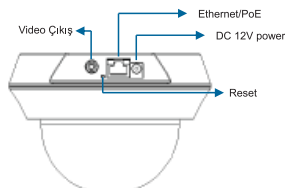

D5110

1.3Mp (1280x1024)

D5111

1.3Mp (1280x1024)

0m **Gece Görüş Mesafesi**

15m

Zavio 32 Kanal ücretsiz Yazılımı

Model	D5110 D5111
Görüntü Sensörü	1/4" Progressive scan 1.3 Megapixel CMOS sensor
Lens	(D5110) -> 4mm, F1.5 Fixed-iris megapixel lens, (D5111) -> 2.7-9mm, F1.2 DC-iris megapixel vari-focal lens
Görüş Açısı	(D5110) -> 40.5° Dikey / 49.9° Yatay / 62.8° Diagonal, (D5111) -> 29.1° ~ 60.1° Dikey / 22.9° ~ 75.0° Yatay / 18.4° ~ 96.5° Diagonal
Digital Zoom	10x Digital
Min. Aydınlatma	0.5 Lux, 0 Lux IR LED Açık
IR Mesafesi	15M
IR LED	18 Adet (850nm)
Day/Night	Mekanik IR-Cut Filtre
S/N Oranı	44dB
Video Sıkıştırma	MPEG-4 Part 2 (ISO/IEC 14496-2) Simple Profile H.264 Baseline Profile
Çözünürlük	1280x1024 ~ 320x240
Frame Rate	15fps @1280x1024, 30fps @640x480
Video Akışı	Eş zamanlı MJPEG, MPEG-4, H.264 ve 3GPP, Kontrol edilebilir frame hızı ve bant genişliği, Unicast ve Multicast desteği, 3GPP/ISMA RTSP (Real Time Streaming Protocol) desteği
Görüntü Ayarları	Rotation : Mirror, Flip, Mirror flip, parlaklık, kontrast, saturasyon, Overlay : Tarih, Saat, Text ve gizli görüntü
Shutter Hızı	1~ 1/17780 sn
Güvenlik	Şifre korumalı çok seviyeli kullanıcı erişimi, HTTPS Şifreleme
Lokal Depolama	Micro SD Hafıza Kartı
Kullanıcı	10 Eşzamanlı kullanıcı, Multicast ile sınırsız kullanıcı
Alarm Giriş/Çıkış	Alarm Giriş 5V/12V DC, Alarm Çıkış 30W
Alarm ve Olay Yönetimi	Giriş : Alarm buffer, alarm giriş, hareket algılama, Çıkış : Network depolama, FTP, SMTP, HTTP Olay, alarm çıkış, Pre and Post alarm buffer
Konnektörler	RJ-45 Ethernet 10/100 Base-T(PoE), DC Power Jack Bağlantısı, Terminalden 1 alarm giriş, 1 çıkış, Resetleme Düğmesi, Analog video çıkış için RCA konnektör
Kasa	PC+ABS Kasa
Güç	12V DC, 1A, Max.12W, PoE(Power Over Ethernet) Yerleşik IEEE 802.3af
İşletim Sıcaklığı	0 ~ 50 °C
Kurulum, Yönetim ve Bakım	Zavio Kamera Yönetim Yazılımı(CD içinde) ve web tabanlı konfigürasyon, Yedekleme ve geri yükleme, http üzerinden firmware update
Min. Sistem Gereksinimi	Intel Core 2 Duo E5300, 2GB RAM, 512 MB veya üzeri Ekran Kartı, Win 2000, 2003, XP, Vista ve Windows 7, MAC OS Leopard 10.5
Desteklenen Protokoller	Bonjour, TCP/IP, DHCP, PPPoE, ARP, ICMP, FTP, SMTP, DNS, NTP, UPnP, RTSP, RTP, HTTP, TCP, SMTP, DNS, NTP, UPnP, RTSP, RTP, HTTP, TCP
Mevcut Aksesuarlar	Hızlı Kurulum Kılavuzu, Yazılım CD'si(IP izleme yazılımı, intelligent IP installer, kullanım kılavuzu ve dil paketi), Adaptör 12V DC
Video Yönetim Yazılımı	32 Kanal Video Yönetim Yazılımı, Zavio Intelligent IP installer
Kalite Standartları	CE, FCC, RoHS
Boyutlar	100x145(φ)mm